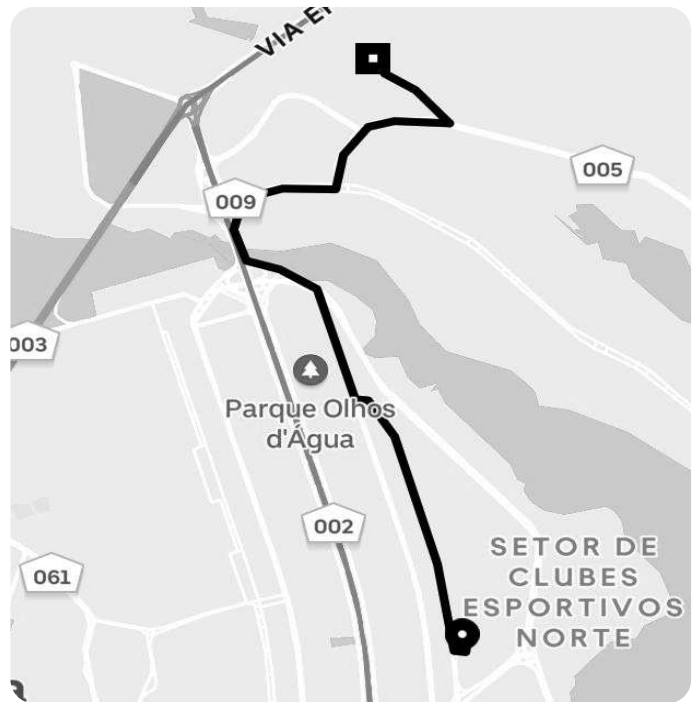

Informações da viagem

Comfort
11.72 Quilômetros, 17 minutes

21:30

Campus Universitário Darcy Ribeiro Av. L3 Norte, Ed - Fundação de Empreendimentos Científicos e Tecnológicos - Asa Norte, Brasília - DF, 70910-900, Brasil

21:47

Quadra 9 Conjunto B & Quadra 9 Conjunto E - Varjão do Torto - Brasília - DF, 71551

Você viajou com Antonio Robson

5.00 ★

CHUBB Todas as suas viagens têm seguro da Chubb.

[Saiba mais.](#)

Quer conferir seu histórico de viagens?