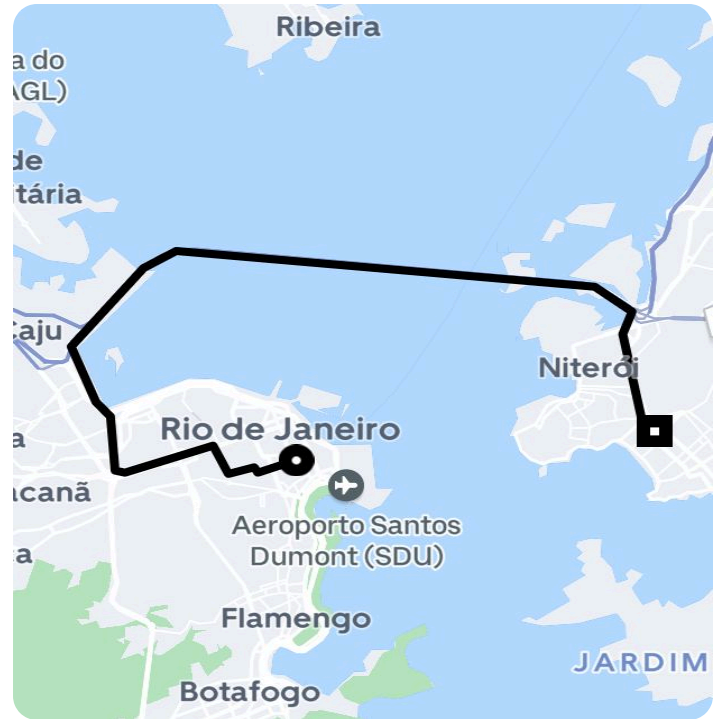

 Uber One

Obrigado por viajar, Lívia

Esperamos que você tenha gostado da viagem hoje à noite.

Total **R\$ 70,96**

 **R\$ 6,48**
Créditos Uber One ganhos

Preço da viagem	R\$ 64,09
Taxa de intermediação	R\$ 2,56
Custo fixo 	R\$ 2,10
Pedágio BR-101 321 KM Ponte Niterói 	R\$ 6,20
Créditos do Uber One	-R\$ 3,99

Informações da viagem

UberX

21.37 Quilômetros, 30 minutos

20:00

avenida alm barroso, 63 - Centro - Rio de Janeiro - RJ, 20031-913

20:31

Rua Mem de Sá, 117 - Icaraí - Niterói - RJ, 24220-260

Você viajou com Jurandy