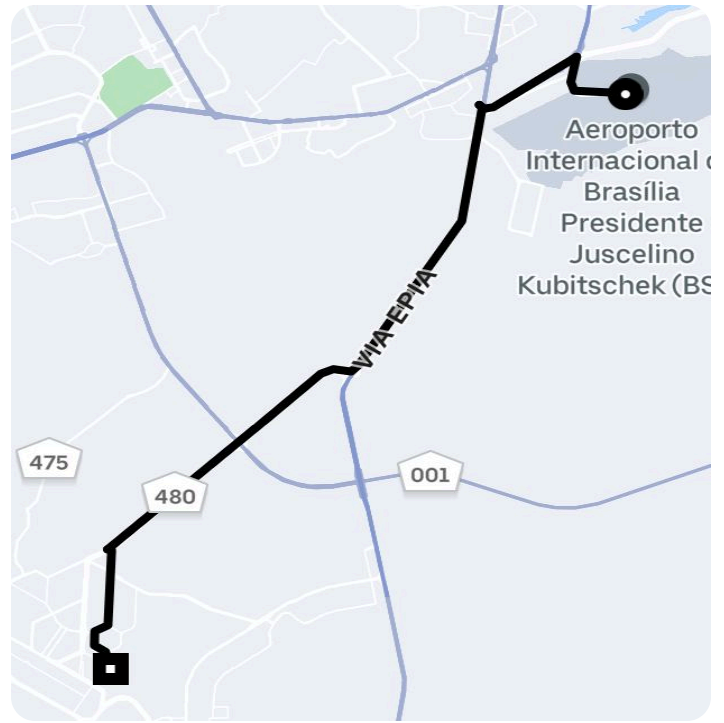

Informações da viagem

UberX
28.54 Quilômetros, 29 minutes

19:49

Aeroporto Internacional de Brasília -
Brasília - DF, 73340-000

20:18

St. Leste Q 31 - Gama, Brasília - DF, 72460-
310, Brasil

Você viajou com Felipe