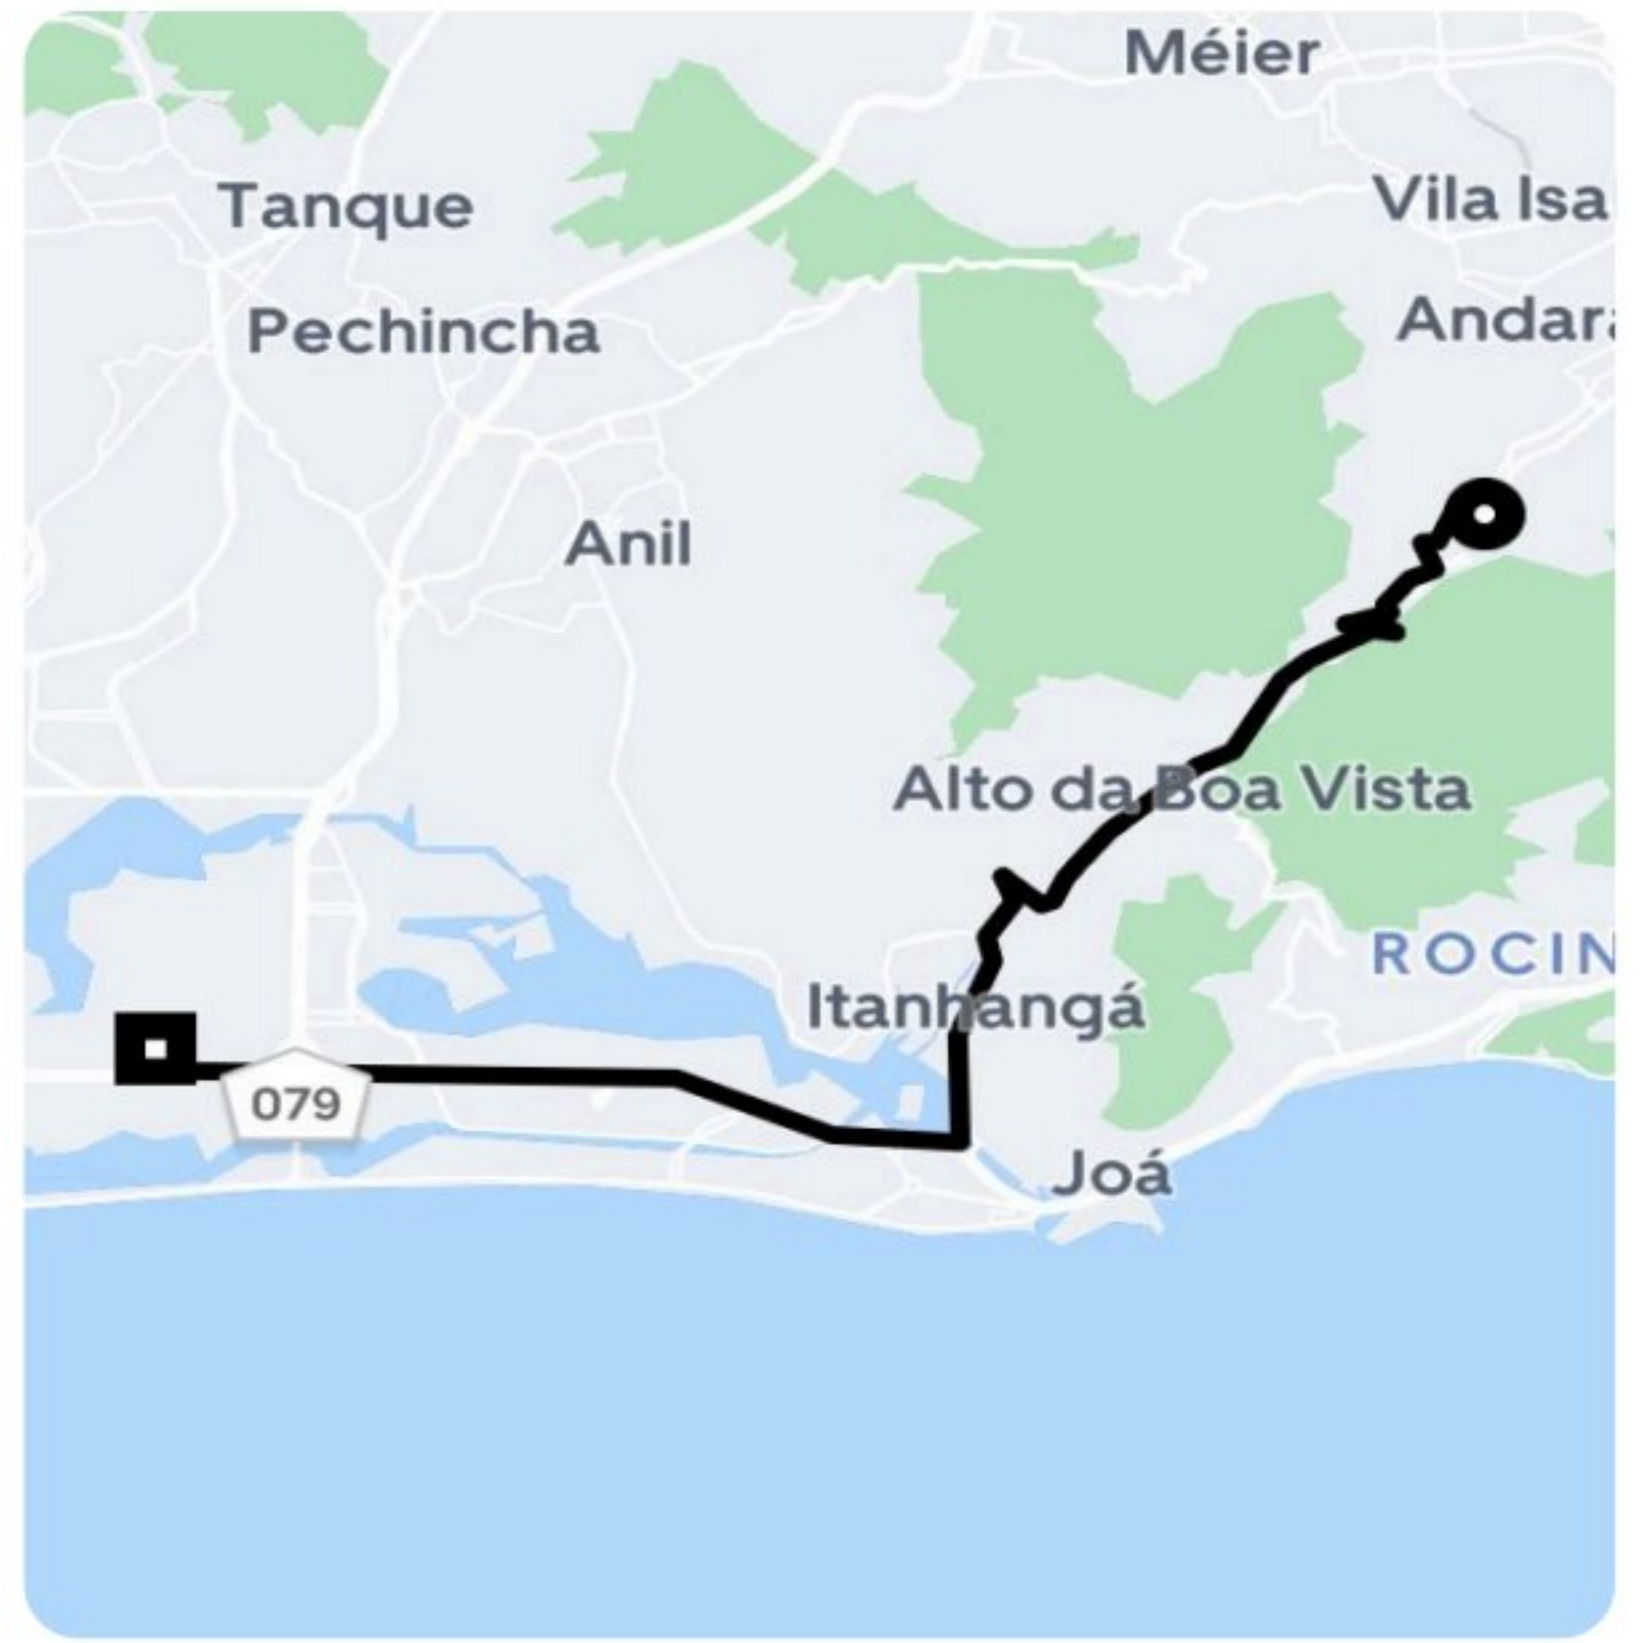

Informações da viagem

 **Comfort**
19.98 Quilômetros, 37 minutes

- 7:44
Rua Conde de Bonfim, 1357 - Tijuca - Rio de Janeiro - RJ, 20530-001
- 8:22
Rua Vilhena de Moraes, 285 - Barra da Tijuca - Rio de Janeiro - RJ, 22793-140