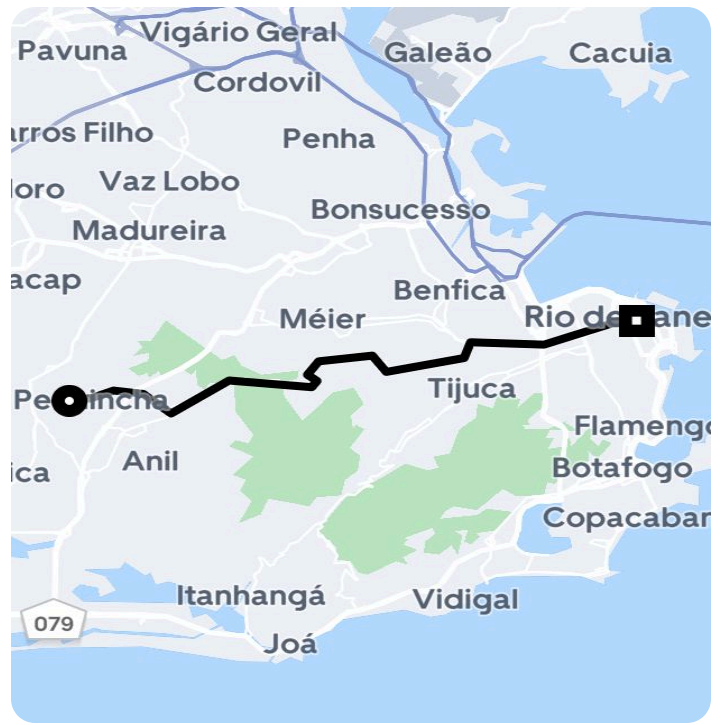

## Informações da viagem

Comfort  
24.46 Quilômetros, 1 hours 32 minutes

---

8:46

Taquara, Rio de Janeiro - RJ, 22740, Brasil

10:19

Rua Buenos Aires, 93 - Centro - Rio de Janeiro - RJ, 20070-903

Você viajou com COSME