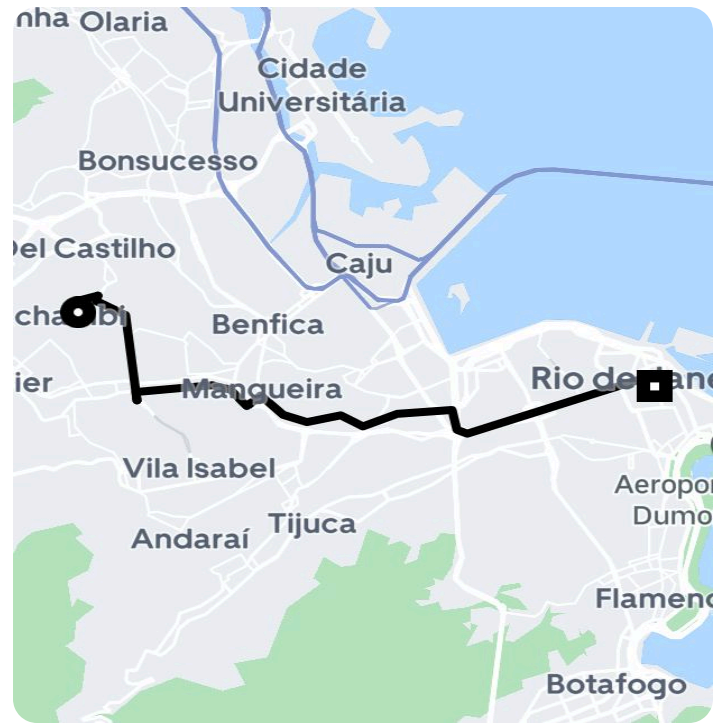

Informações da viagem

Comfort

12.76 Quilômetros, 38 minutes

9:40

R. Miguel Cervantes, 143 - Cachambi - Rio de Janeiro - RJ, 20780-370

10:18

Praça Olavo Bilac, 28 - Centro - Rio de Janeiro - RJ, 20041-010

Você viajou com Guilherme