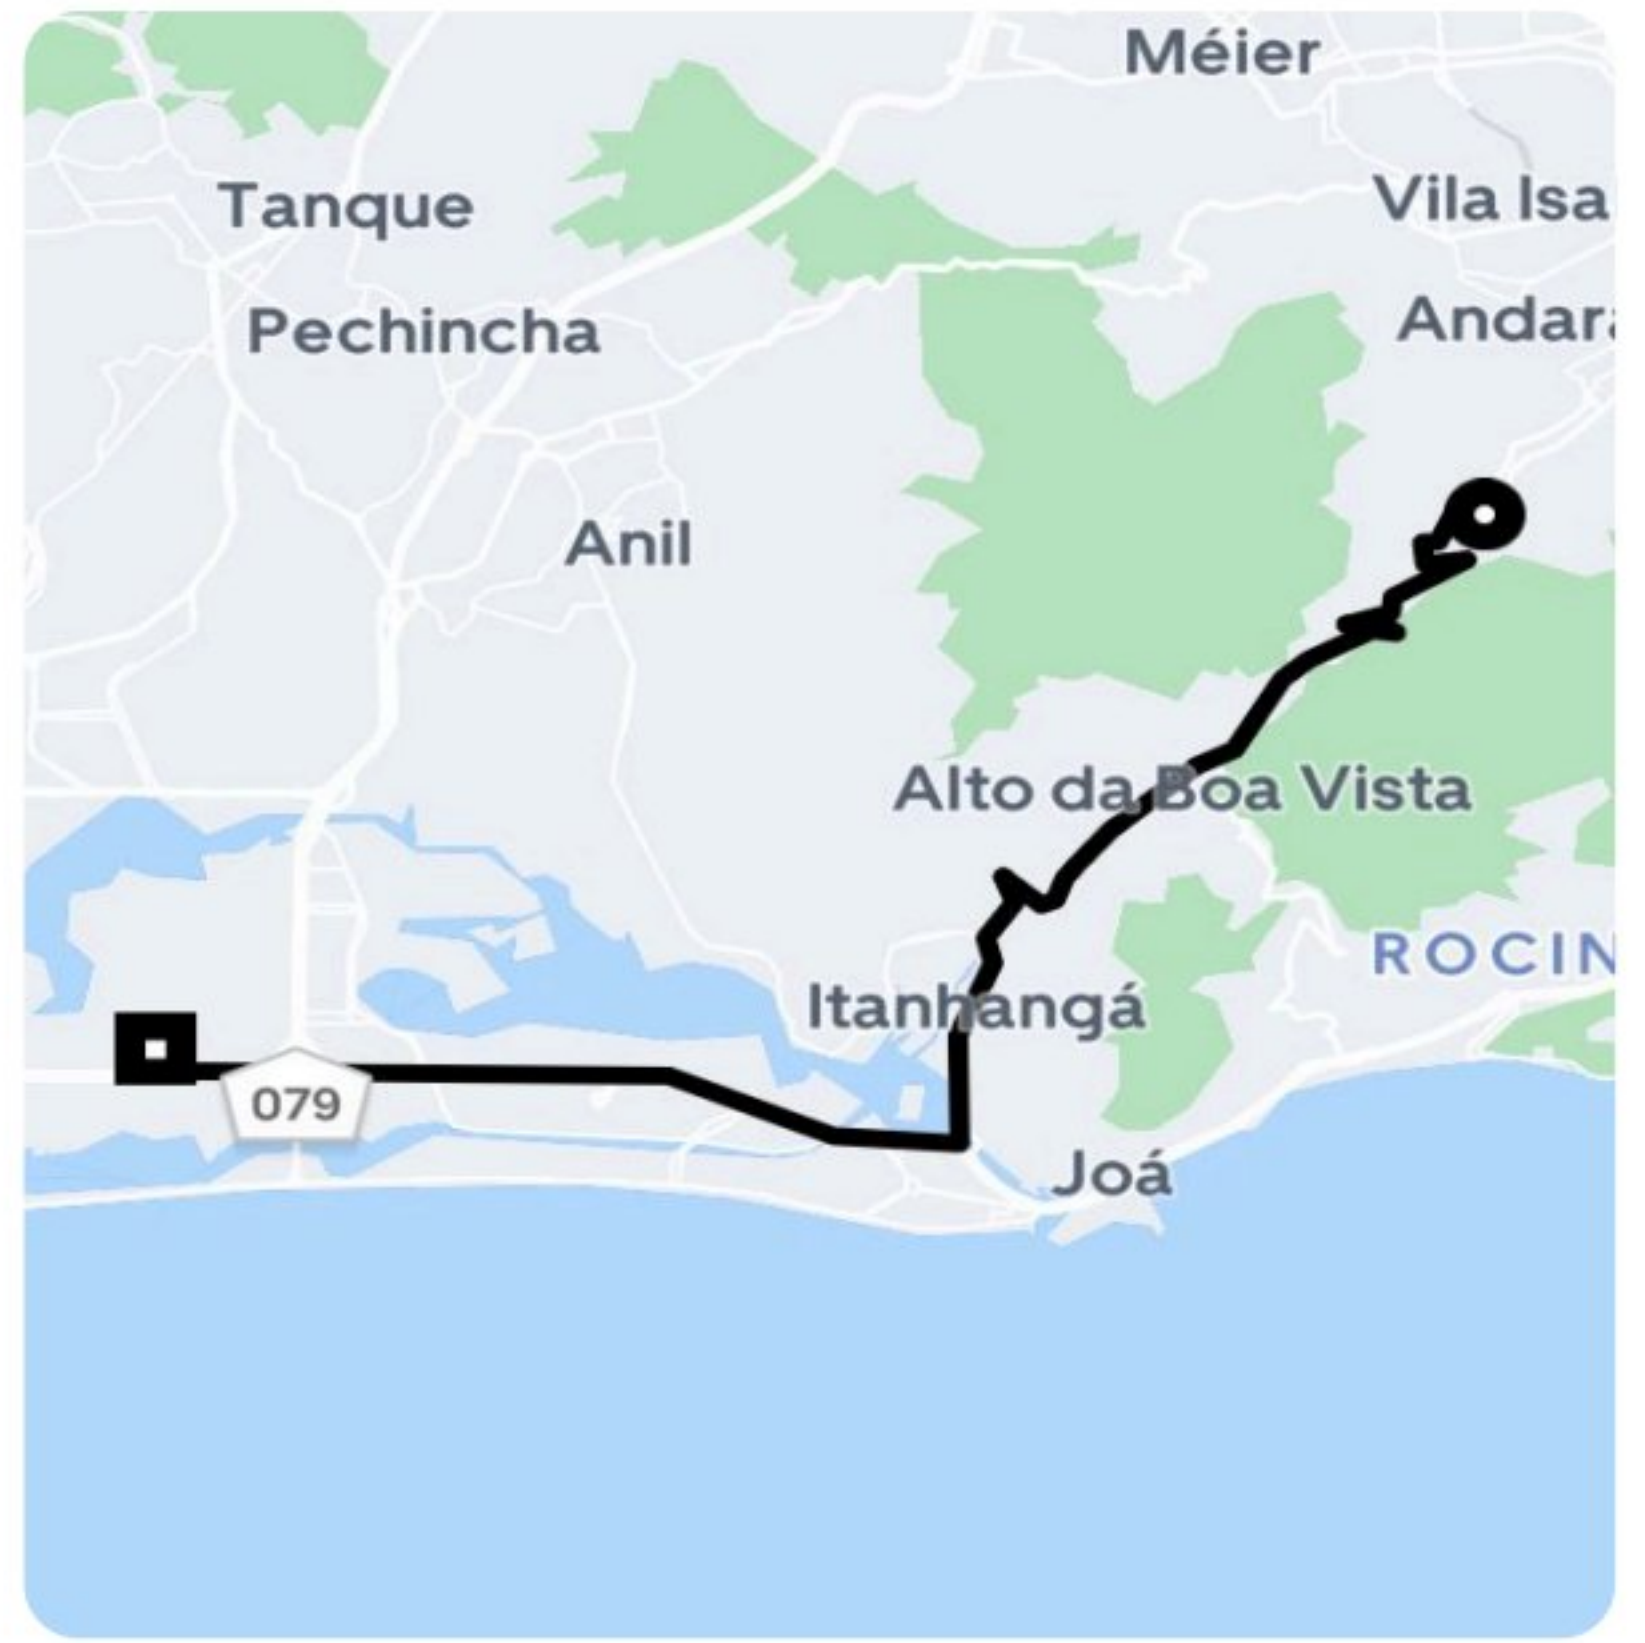

Informações da viagem

Black

20.58 Quilômetros, 37 minutes

7:32

Rua Conde de Bonfim, 1357 - Tijuca - Rio de Janeiro - RJ, 20530-001

8:10

Rua Vilhena de Moraes, 285 - Barra da Tijuca - Rio de Janeiro - RJ, 22793-140