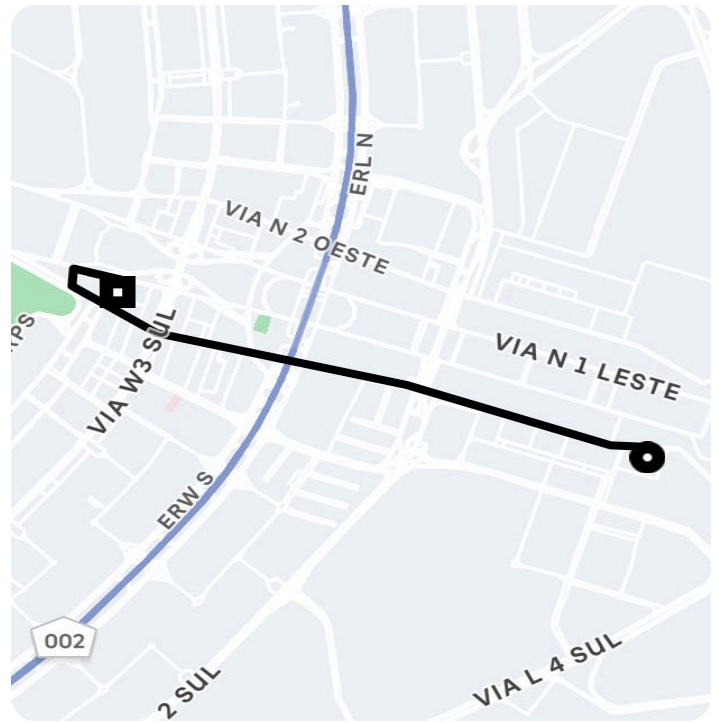

Informações da viagem

Black

4.06 Quilômetros, 10 minutos

15:26
- Brasília - - DF

15:37
SHS Q. 6 BL B - Asa Sul, Brasília - DF,
70316-000, Brasil

Você viajou com Flavio Henrique

4.99 ★

CHUBB Todas as suas viagens têm seguro da Chubb.