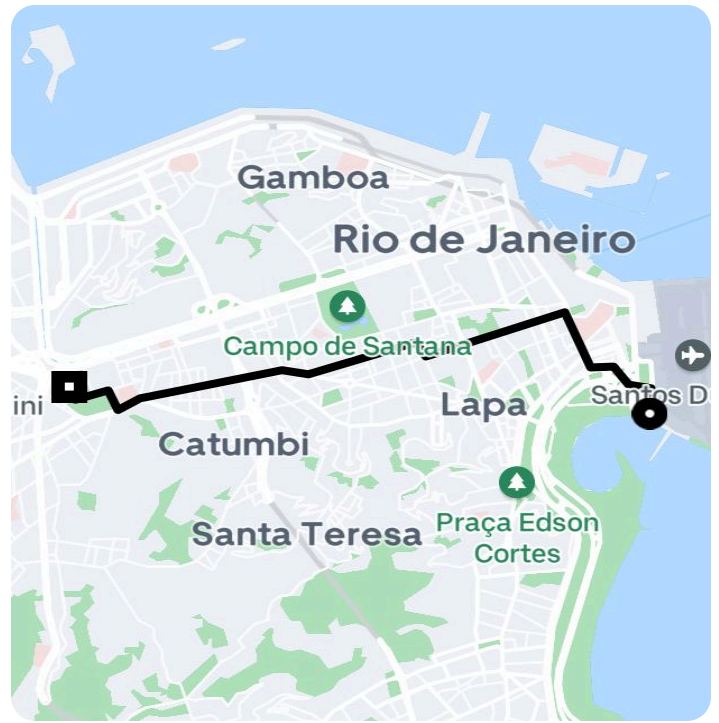

Obrigado por viajar, Antônio Felipe

Esperamos que você tenha gostado da viagem hoje de manhã.

Total **R\$ 27,93**

Preço da viagem	R\$ 22,75
Taxa de intermediação	R\$ 0,96
Cobrança Aeroporto - Partida no SDU	R\$ 3,12
Custo fixo 	R\$ 1,10

Informações da viagem

UberX
5.28 Quilômetros, 15 minutes

10:20

Bossa Nova Mall - Rio de Janeiro -, 20021-010

10:36

R. Beatriz Larragoiti Lucas, S/N - Cidade Nova, Rio de Janeiro - RJ, 20211-175, Brasil

Você viajou com Claudio