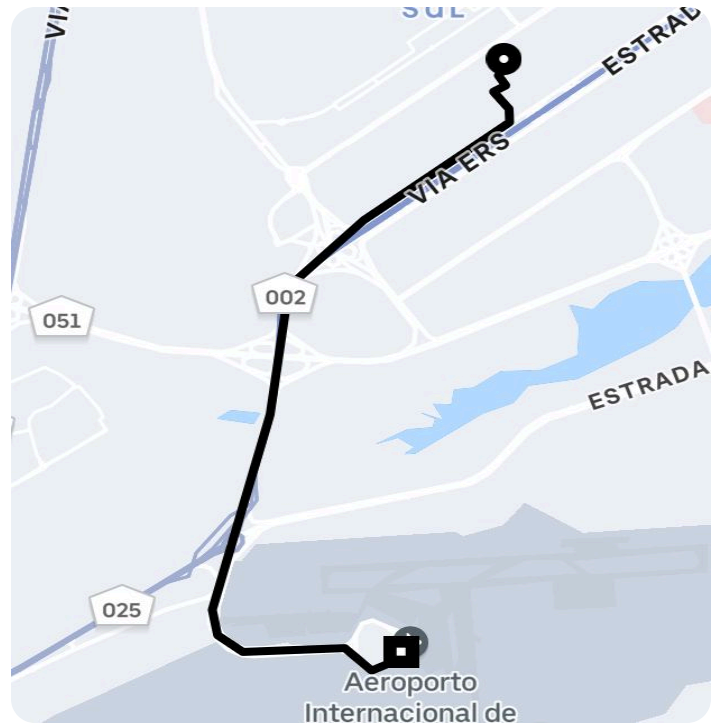

Informações da viagem

UberX

8.57 Quilômetros, 9 minutes

7:47

- Brasília -- DF

7:56

Main Terminal, Aeroporto Internacional de Brasília Presidente Juscelino Kubitscheck (BSB) - Brasília -- DF

Você viajou com Jose