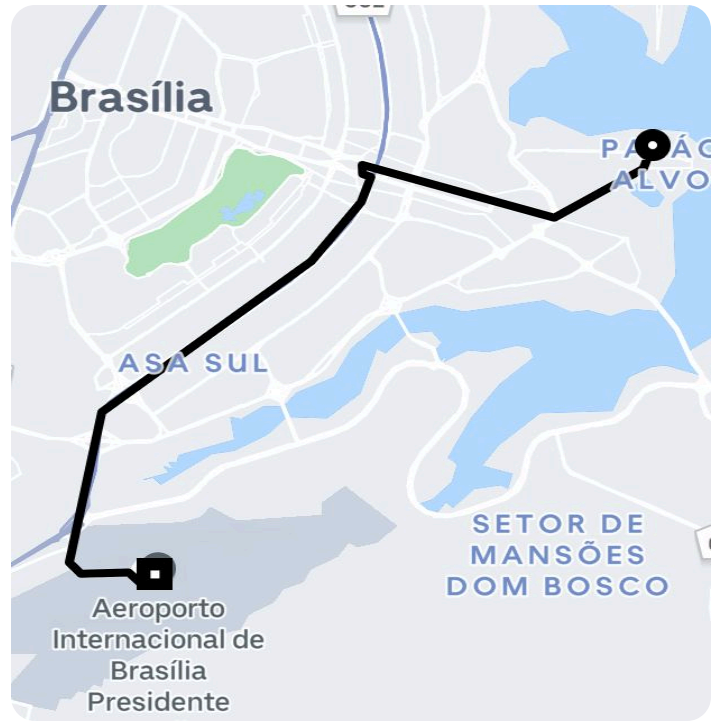

## Informações da viagem

Priority  
19.33 Quilômetros, 18 minutes

---

4:54

SHTN Trecho 01, Lt. 02 - Asa Norte -  
Brasília - DF, 70800-210

5:13

Main Terminal, Aeroporto Internacional de  
Brasília Presidente Juscelino Kubitscheck  
(BSB) - Brasília - DF, 71608-900