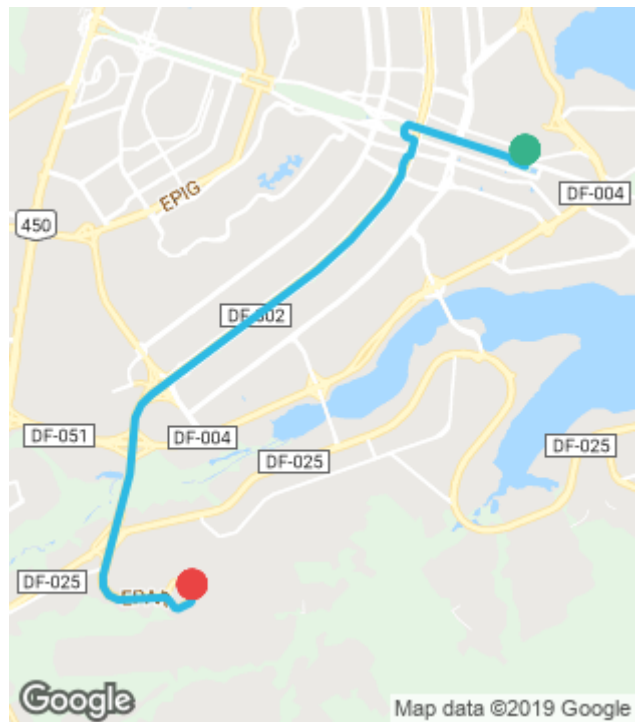

Todas as suas viagens têm seguro da Chubb. [Saiba mais.](#)

UberX 15.24 km | 18 min

- 14:13  
Eixo Monumental - Brasília,  
DF, 70297-400, Brasil
- 14:31  
EPAR - Lago Sul, Brasília -  
DF, 70297-400, Brasil