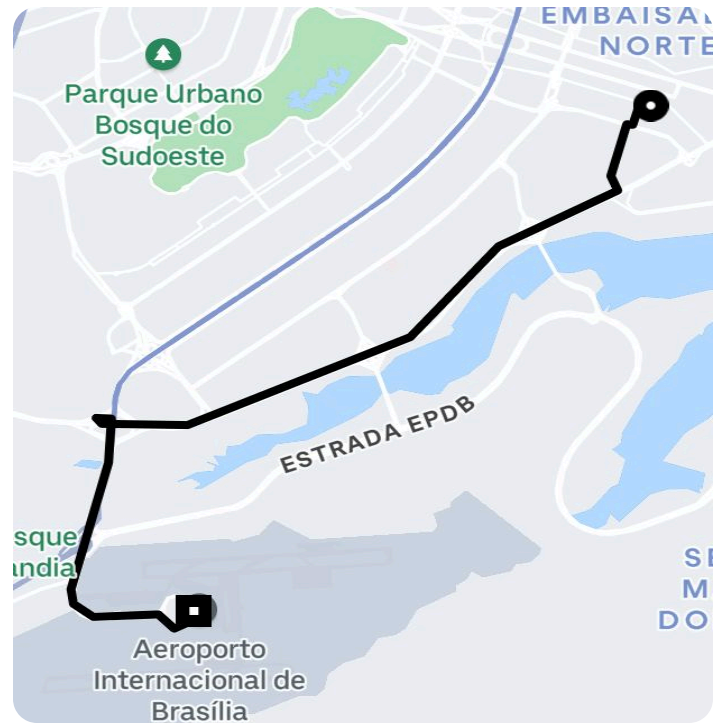

Informações da viagem

Comfort

14.88 Quilômetros, 18 minutos

13:18
- Brasília - - DF

13:36
Main Terminal, Aeroporto Internacional de Brasília Presidente Juscelino Kubitscheck (BSB) - Brasília - DF, 71608-900