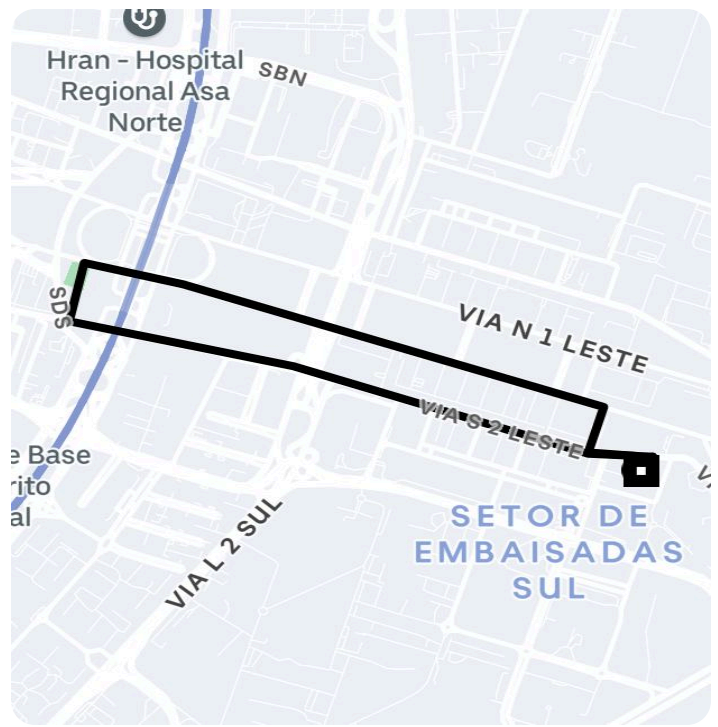

## Informações da viagem

**Black**  
5.28 Quilômetros, 20 minutes

10:51  
- Brasília - - DF

11:12  
Praça dos Três Poderes Palácio do  
Congresso Nacional - Anexo IV, Brasília -  
DF, 70160-900, Brasil

Você viajou com EDSON