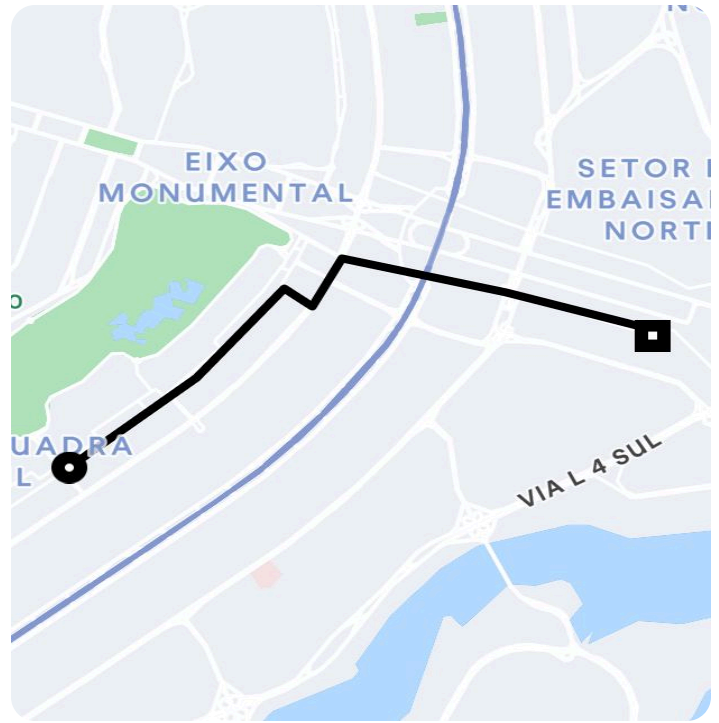

## Informações da viagem

Black

6.44 Quilômetros, 11 minutos

---

10:59

Edifício Via Brasil - SEPS 710/910, S/N - Asa Sul, Brasília - DF, 70390-108, Brasil

11:11

Praça dos Três Poderes Palácio do Congresso Nacional - Anexo IV, Brasília - DF, 70160-900, Brasil