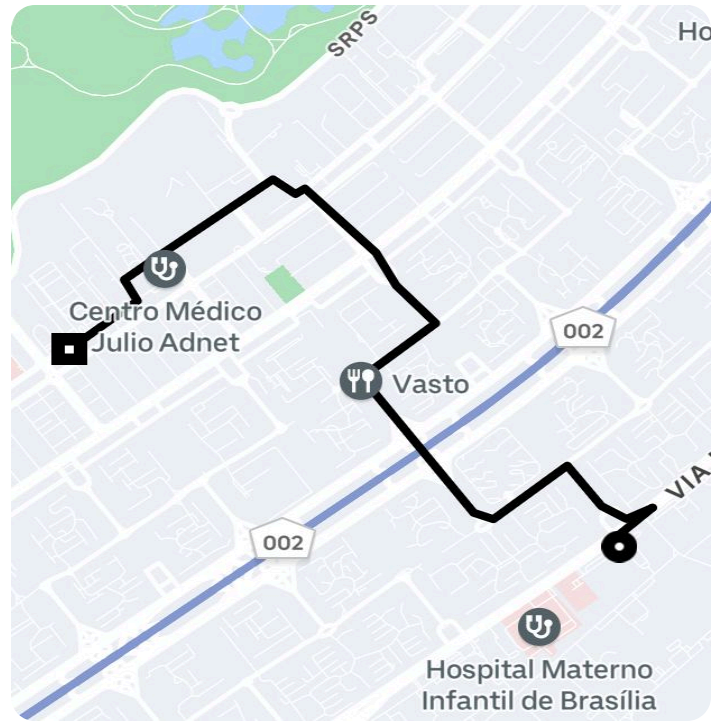

## Informações da viagem

Black

4.24 Quilômetros, 9 minutes

---

10:12

SGAS 607, S/N - Asa Sul - Brasília - DF,  
70200-670

10:22

Edifício Via Brasil - SEPS 710/910, S/N - Asa  
Sul, Brasília - DF, 70390-108, Brasil