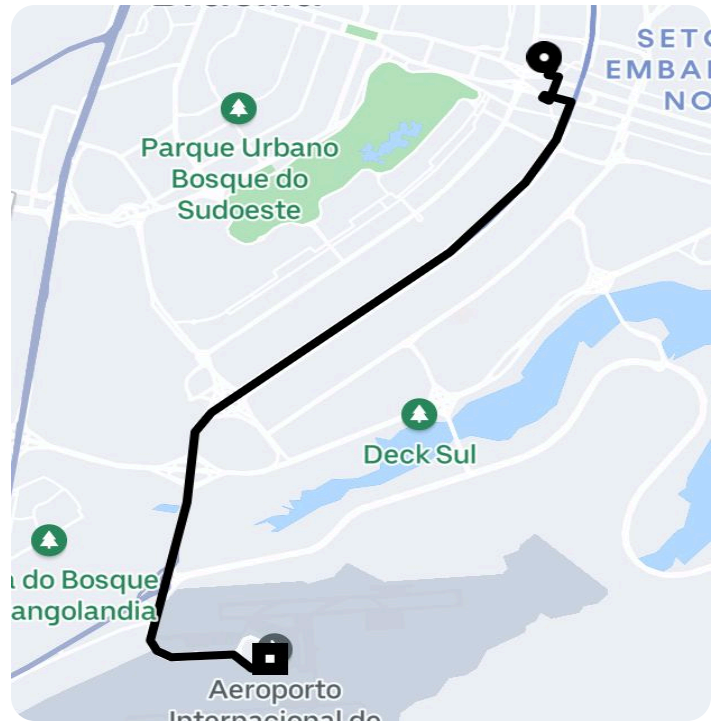

## Informações da viagem

Comfort

14.04 Quilômetros, 12 minutes

---

5:59

SHN Q. 2 Bl. J - Asa Norte - Brasília - DF,  
70702-909

6:12

Main Terminal, Aeroporto Internacional de  
Brasília Presidente Juscelino Kubitschek  
(BSB) - Brasilia - - DF