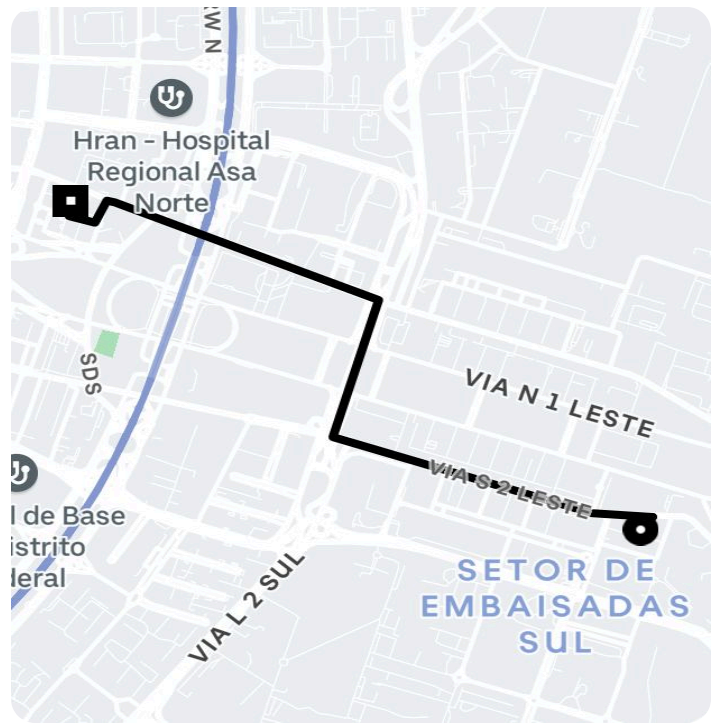

Informações da viagem

Comfort

3.60 Quilômetros, 7 minutes

20:38
- Brasília - - DF

20:45
BL J - SHN Q. 2 - Asa Norte, Brasília - DF,
70702-909, Brasil

Você viajou com WELTON

4.95 ★

Todas as suas viagens têm seguro da Chubb.