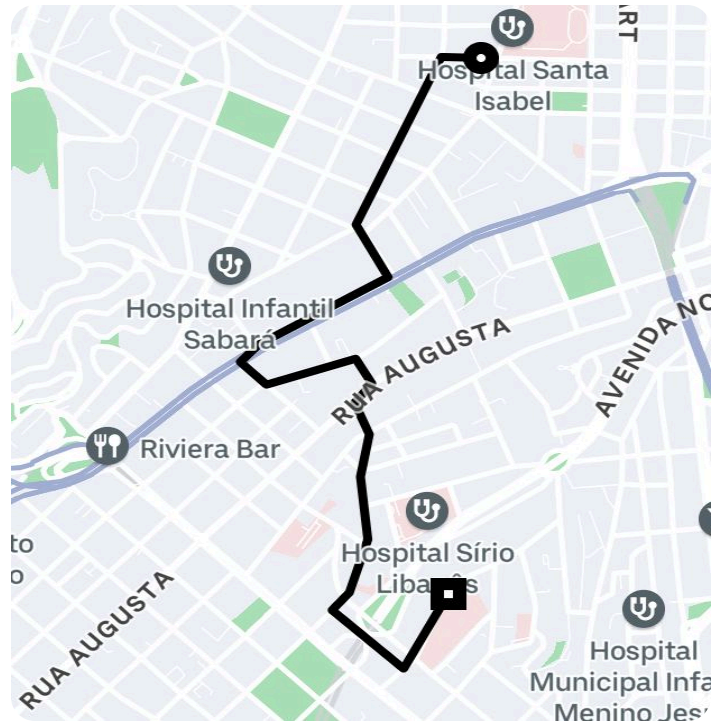

## Informações da viagem

Black

3.37 Quilômetros, 23 minutos

---

18:43

R. Marquês de Itu, 816 - Higienópolis, São Paulo - SP, 01223-000, Brasil

19:06

Rua Itapeva, 435 - Bela Vista - São Paulo - SP, 01332-000