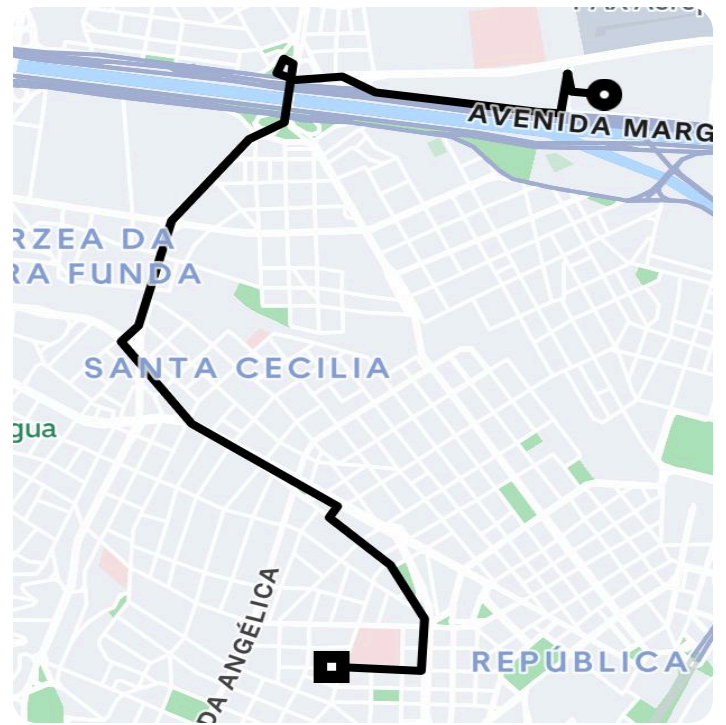

Informações da viagem

Black

6.74 Quilômetros, 20 minutes

15:16

R. Professor Milton Rodriguez, 100 - Parque Anhembi - São Paulo - SP, 02009-040

15:36

R. Marquês de Itu, 816 - Higienópolis, São Paulo - SP, 01223-000, Brasil