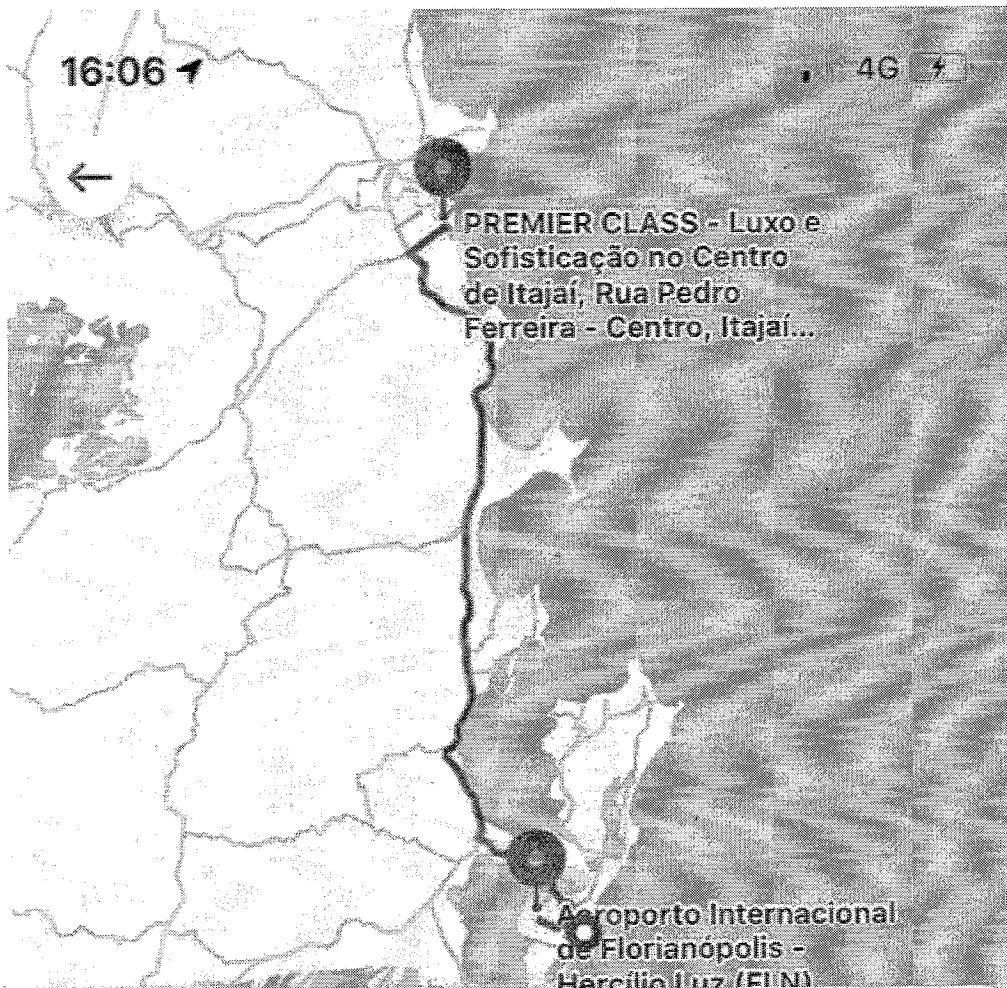

Olá, aqui está o relatório de viagens de Carlos

TOTAL GERAL (1 CORRIDAS)

**R\$193,47**

01/12/2019 às 13:38 99POP

- ◆ ORIGEM  
PREMIER CLASS - Luxo e Sofisticação no  
Centro de Itajaí, Rua Pedro Ferreira -  
Centro, Itajaí - SC, B
- ◆ DESTINO  
Aeroporto Internacional de Florianópolis -  
Hercílio Luz (FLN), Rodovia Acesso ao  
Aeroporto - Cariano

## Detalhes da Tarifa

R\$ **193,47**

Tarifa base	R\$1,55
Custo por km(119,40km)	R\$158,72
Horário normal(119,40km)	R\$158,72
Custo por tempo decorrido(122min)	R\$30,50
Horário normal(122min)	R\$30,50
Pedágios	R\$2,70
Cartão de Crédito/Débito	-R\$193,47

[Tabela de tarifas](#)

16:06

4G

PREMIER CLASS - Luxo e Sofisticação no Centro de Itajaí, Rua Pedro Ferreira - Centro, Itajaí...

Aeroporto Internacional de Florianópolis - Hercílio Luz (FIN)