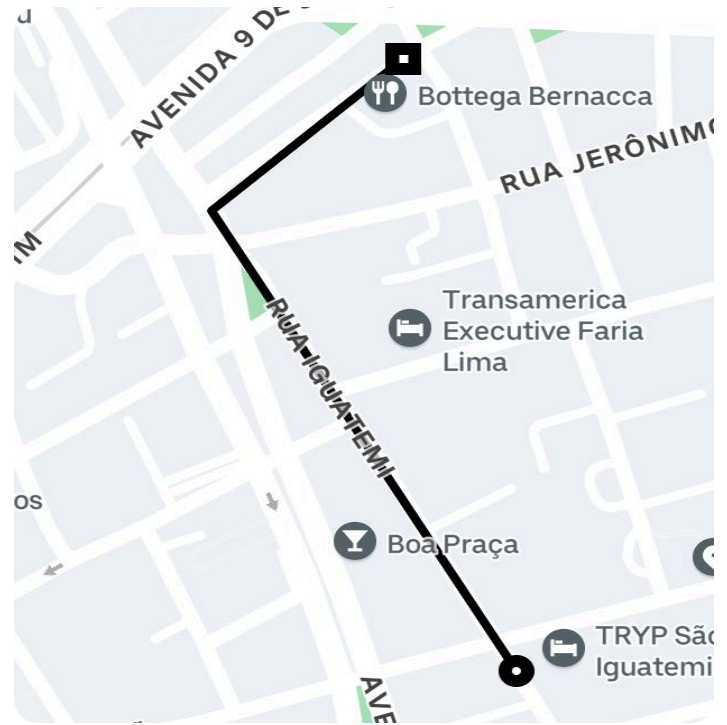

## Informações da viagem

Black

0.60 Quilômetros, 4 minutes

---

19:07

r. iguatemi, 150 - Vila Olímpia - São Paulo - SP, 01451-010

19:11

R. Amauri, 275 - Jardim Europa - São Paulo - SP, 01448-000