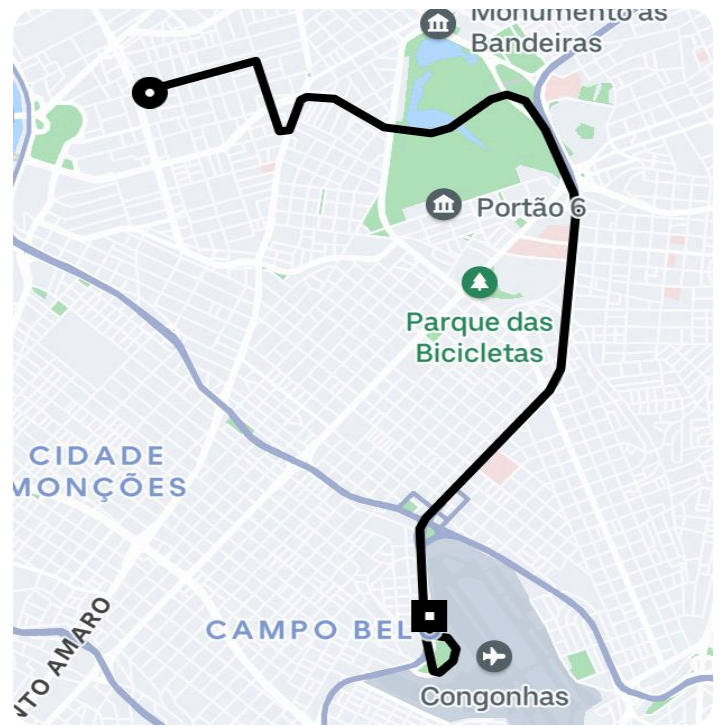

Informações da viagem

Black
9.98 Quilômetros, 17 minutos

5:07

r. Iguatemi, 150 - Vila Olímpia - São Paulo - SP, 01451-010

5:25

Main Terminal, Aeroporto Deputado Freitas Nobre (CGH) - Vila Congonhas - São Paulo - SP, 04626-911