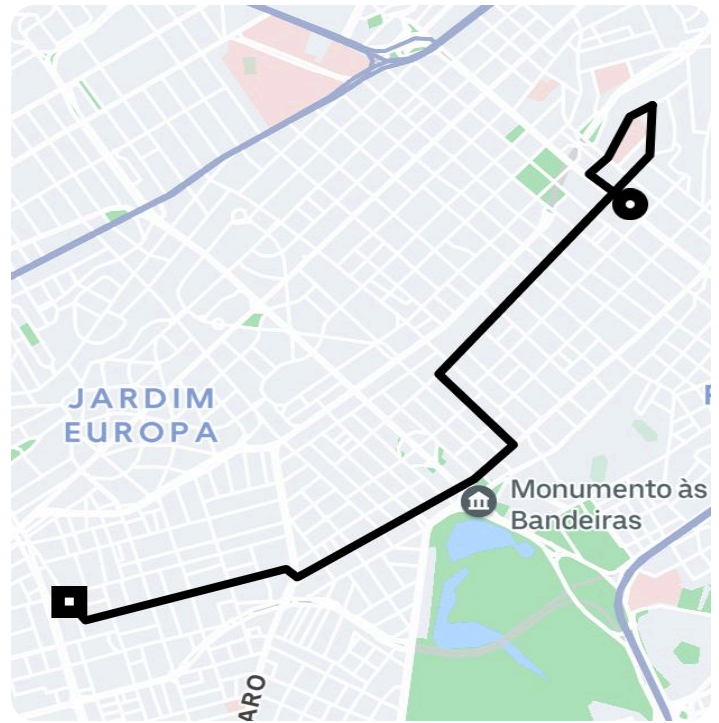

Informações da viagem

Táxi Promo
6.18 Quilômetros, 28 minutes

18:15

Av. Paulista, 102 - Bela Vista - São Paulo -
SP, 01311-900

18:43

r. Iguatemi, 150 - Vila Olímpia - São Paulo -
SP, 01451-010

Você viajou com VANDERLEI