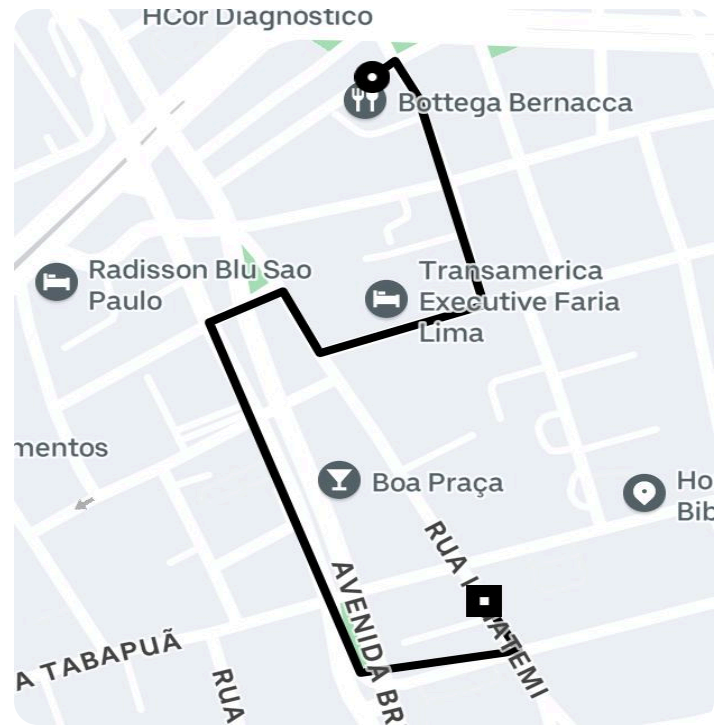

Informações da viagem

Black

1.07 Quilômetros, 4 minutes

21:48

R. Amauri, 275 - Jardim Europa - São Paulo
- SP, 01448-000

21:53

r. Iguatemi, 150 - Vila Olímpia - São Paulo -
SP, 01451-010

Você viajou com Edio