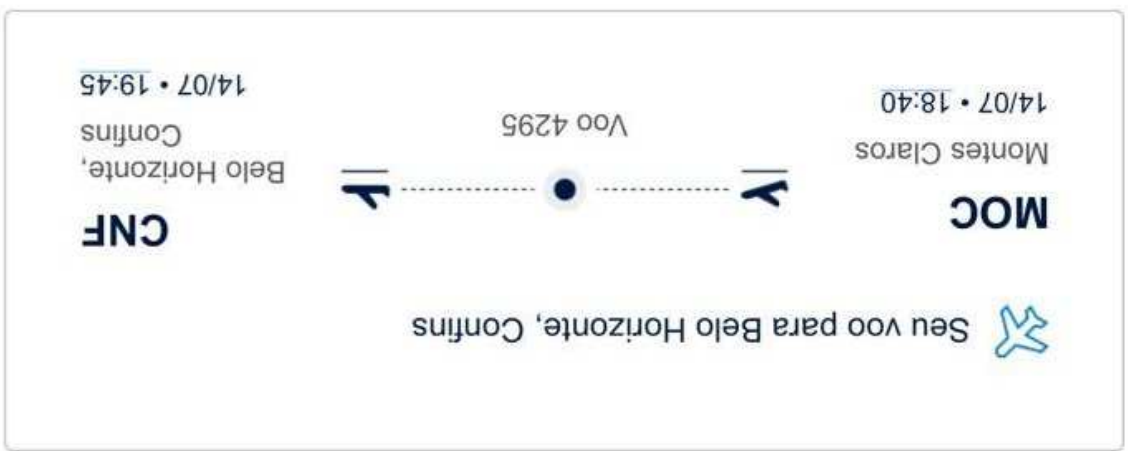

Para atendimento na Central de Reservas utilize o Nº de identificação: 1711.1007.3308

VOOS Quer alterar, cancelar ou gerenciar seu voo? [Gerenciar voos](#)

Viajantes [Gerenciar assentos](#) [Gerenciar bagagens](#)

AP **Antonio Pinheiro Neto** Diamante

3 incluídas

3C

Passageiro Bagagem Despachada Assentos

Dados de compra

Tarifa Total	R\$ 1.190,90
Assento MOC-CNF	R\$ 0,00
Taxas	R\$ 68,04
Total da Passagem	R\$ 1.258,94