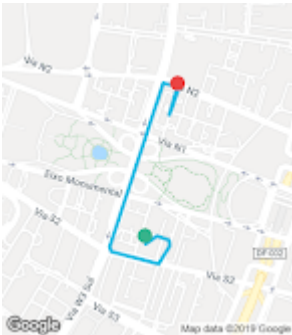

Convide seus amigos e familiares.

Indique um amigo para experimentar a Uber e ganhe uma viagem com até R$5 de desconto. Compartilhe o código: qd4t5r

<a class="Uber18_text_p2" href="https://email.uber.com/wf/click?upn=ITf-2BUi9bO5sUhPgUfzyAxge7rrmc1TB7MBPB0UVnv5WCgF8LXlrzArlFbD9VI0oCzeEZ-2BotxfMslD3117yAsyBw6-2FN-2F5-2F0mi2b7tjaXiF-2FQ-3D_ad7jY0GqSE5AEgA79C93mSZ7qm1Vgt2qWzYwdh1nXDZ5wipuwMfVBZSaNNIFMfZc9AUA3cjjORBFjyWYqmUFZPGQA Cd-2B66-2F-2F-2FTcCeVsBDgGzzt9veSYeaq34gMB9UNohMsjmFdNuCbwEPtbrDPm1gqnPBT8ROI-2FwC

4 anexos

map_bb64d8ae-ed09-4d22-879b-5bdbad932439 73K