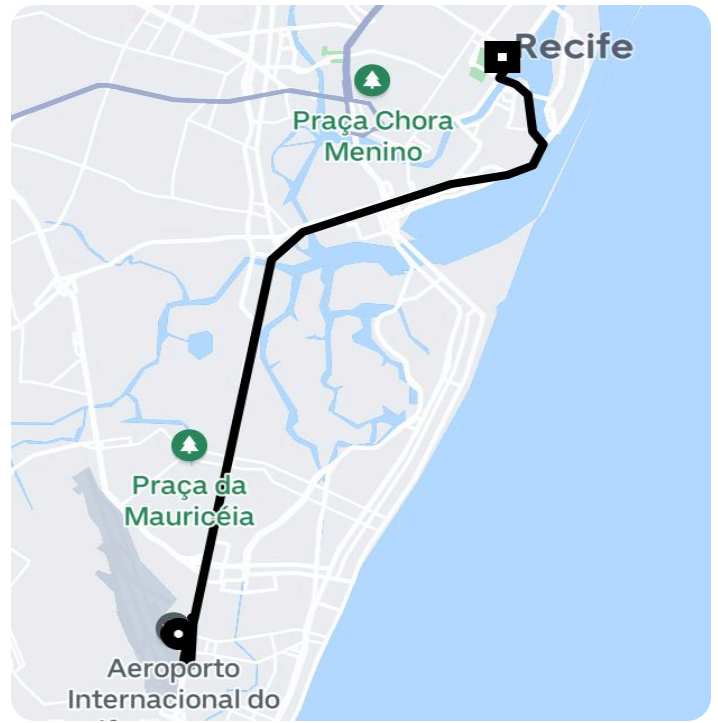

Informações da viagem

Comfort
13.15 Quilômetros, 21 minutes

14:50

Main Terminal, Recife Guararapes
International Airport - Gilberto Freyre
(REC) - Imbiribeira - Recife - PE, 51210-902

15:12

Rua João Lira, 143 - Sto. Amaro - Recife -
PE, 50050-550