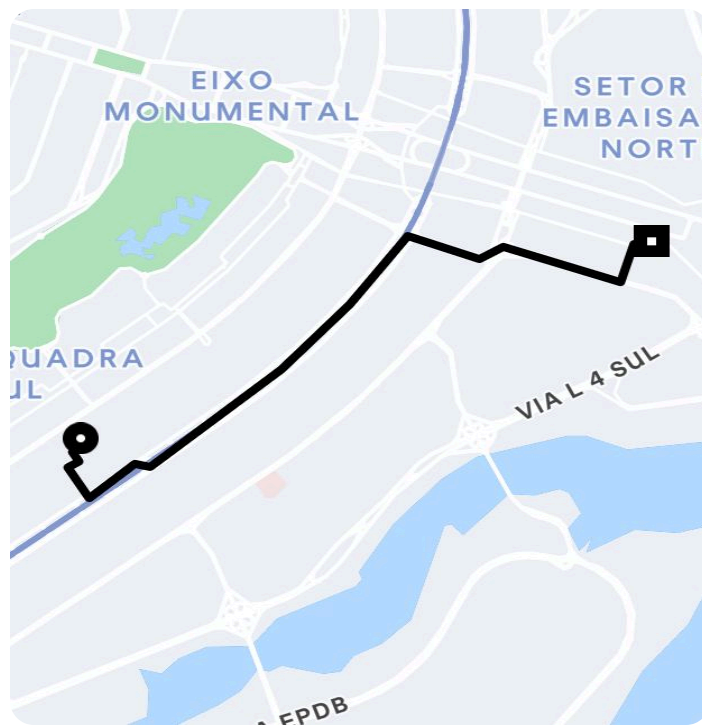

## Informações da viagem

Comfort  
7.68 Quilômetros, 12 minutos

---

8:41

SQS 311 Bloco F & SQS 311 - Plano Piloto de Brasília - Brasília - DF, 70364-000

8:53

Praça dos Três Poderes Palácio do Congresso Nacional - Anexo IV, Brasília - DF, 70160-900, Brasil