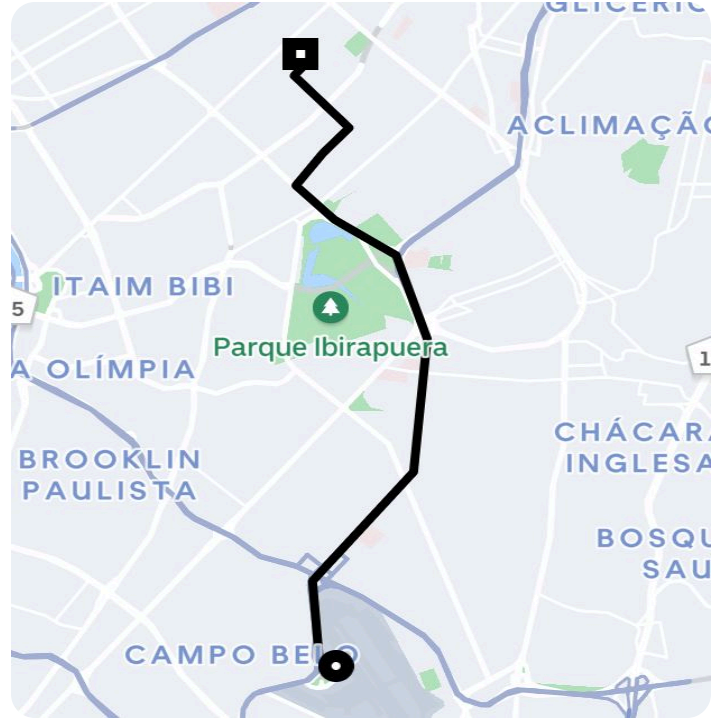

Trip details

Black

8.75 kilometers, 37 minutes

5:18 PM

Praça Comandante Linneu Gomes -
Campo Belo - Sao Paulo - SP, 04626-001

5:56 PM

Rua José Maria Lisboa, 1349 - Jardim
Paulista - Sao Paulo - SP, 01423-001