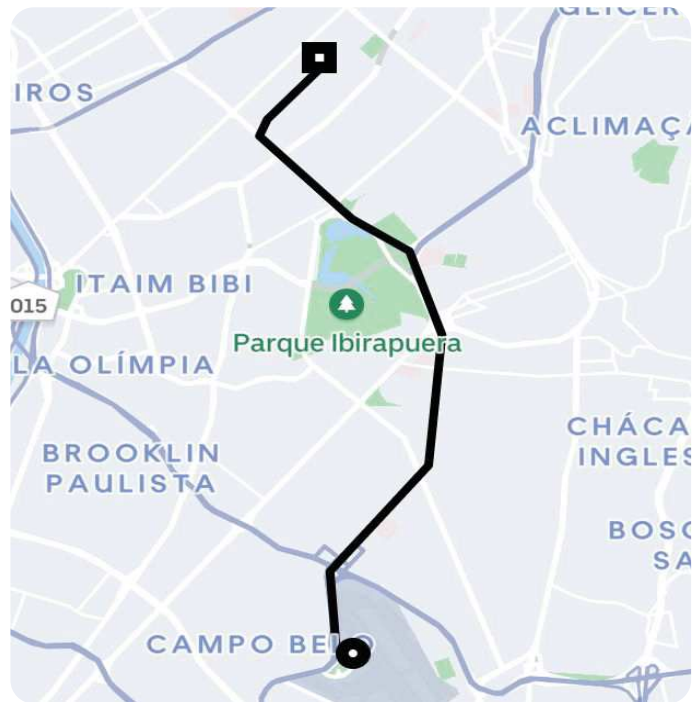

Trip details

Black

8.68 kilometers, 23 minutes

2:29 PM

Praça Comandante Linneu Gomes -
Campo Belo - Sao Paulo - SP, 04626-001

2:53 PM

Rua José Maria Lisboa, 1349 - Jardim
Paulista - Sao Paulo - SP, 01423-003