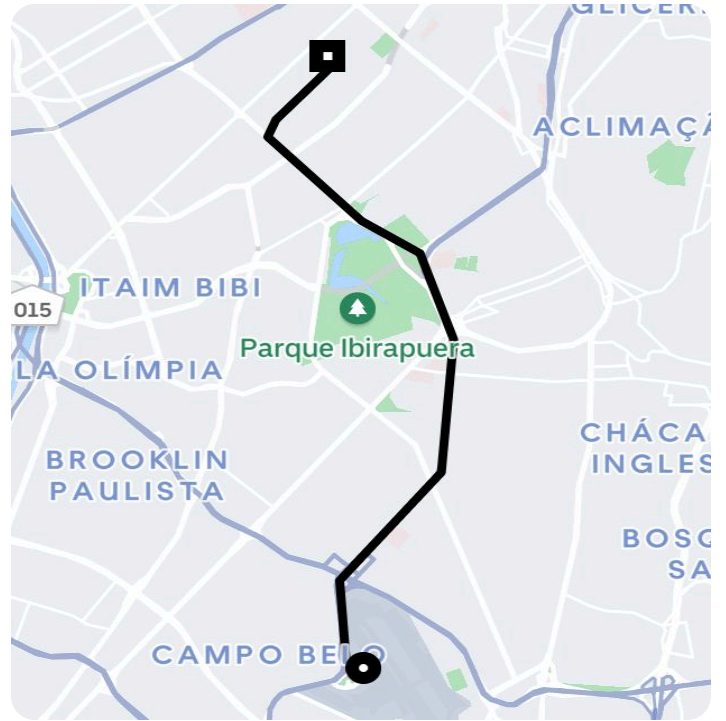

Trip details

Black

8.82 kilometers, 17 minutes

9:33 PM

Praça Comandante Linneu Gomes -
Campo Belo - Sao Paulo - SP, 04626-001

9:50 PM

Rua José Maria Lisboa, 1349 - Jardim
Paulista - Sao Paulo - SP, 01423-003