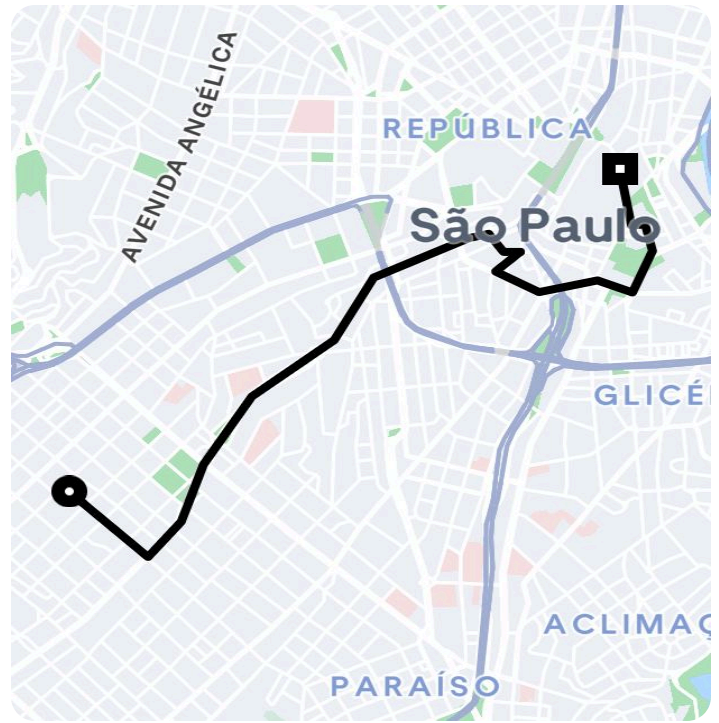

## Trip details

Black

5.61 kilometers, 21 minutes

---

2:11 PM

Rua José Maria Lisboa, 1349 - Jardim Paulista - Sao Paulo - SP, 01423-003

2:33 PM

praça antônio prado, 48 - Glicério - São Paulo - SP, 01010-010