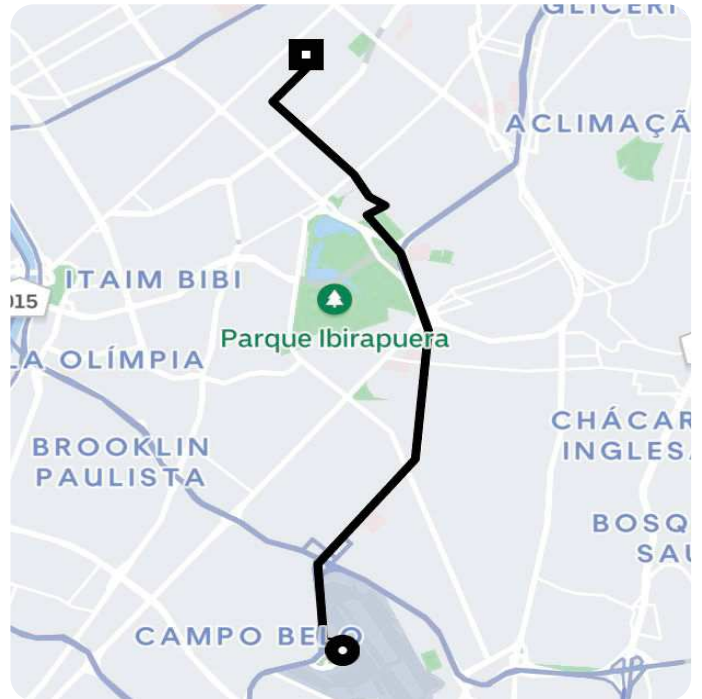

Trip details

Black

8.66 kilometers, 15 minutes

10:04 PM

Praça Comandante Linneu Gomes -
Campo Belo - Sao Paulo - SP, 04626-001

10:19 PM

Rua José Maria Lisboa, 1349 - Jardim
Paulista - Sao Paulo - SP, 01423-003