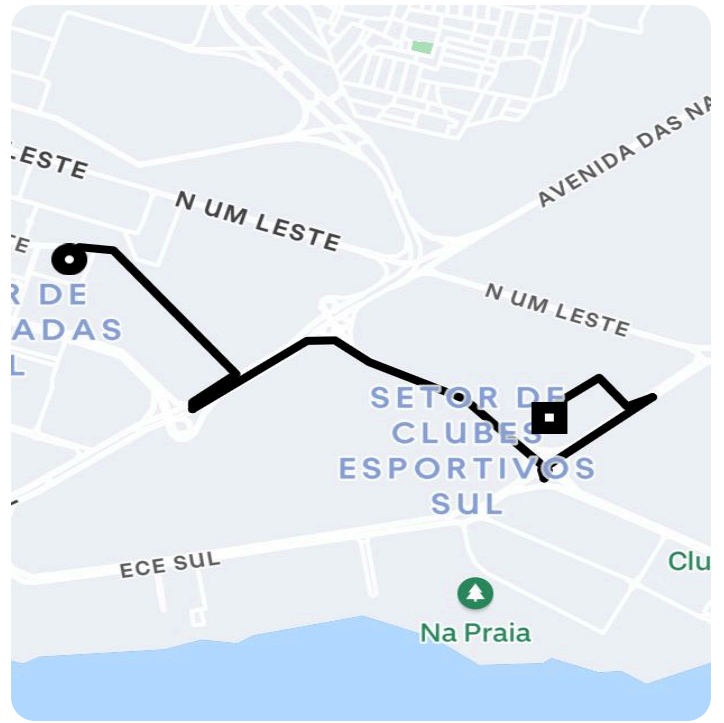

## Informações da viagem

**Priority**  
4.74 Quilômetros, 7 minutes

---

14:15  
- Brasília - - DF

14:22  
Setor de Clubes Esportivos Sul - SCES  
trecho 03, lote 10 - Asa Sul Trecho 3 Projeto  
Orla, Polo 8 - Plano Piloto, Brasília - DF,  
70200-003, Brasil