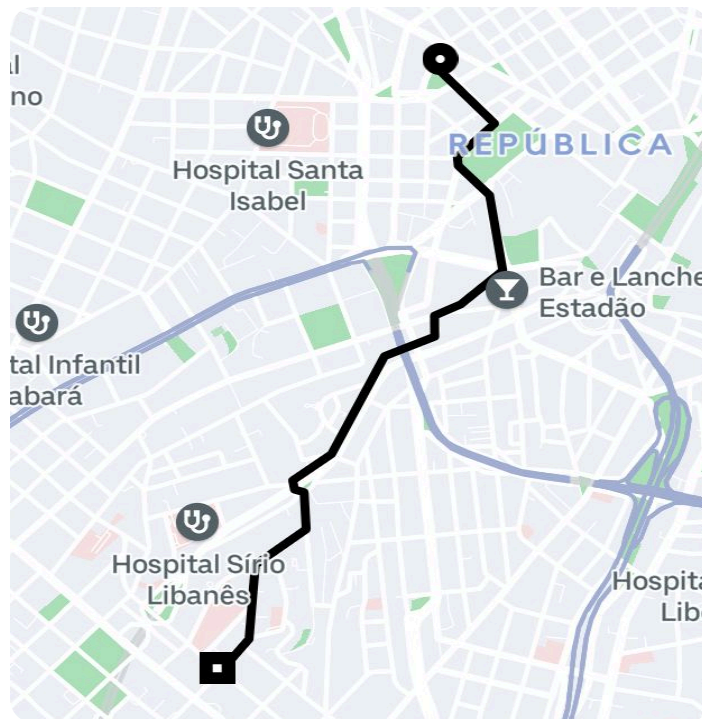

Informações da viagem

Prioridade

3.36 Quilômetros, 16 minutes

19:51

Lg. Do Arouche, 150 - Centro - São Paulo - SP, 01219-903

20:07

Rua São Carlos do Pinhal, 743 - Bela Vista - São Paulo - SP, 01333-000

Você viajou com ROGERIO