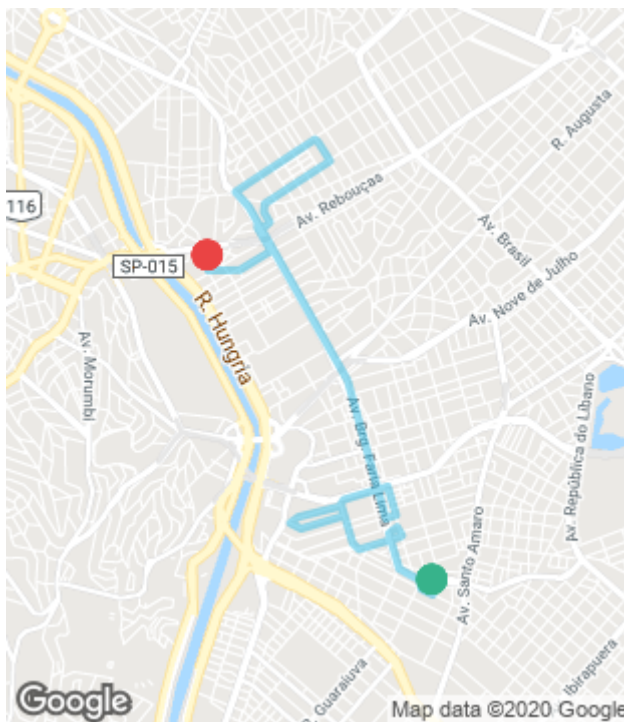

O preço da viagem foi recalculado com base no preço original apresentado no momento da reserva.

Preço base	R\$2,00
Tempo	R\$11,97
Distância	R\$14,10
Subtotal	R\$28,07

Custo fixo 	R\$0,75
Regulação Municipal 	R\$1,41

UberX 10.07 km | 46 min

- 18:49
[R. Quatá, 300 - Vila Olímpia,](#)
[São Paulo - SP, 04546-042,](#)
[Brasil](#)

19:35

Av. Rebouças, 3970 -
Pinheiros, São Paulo - SP,
05402-600, Brasil

Convide seus amigos e familiares.