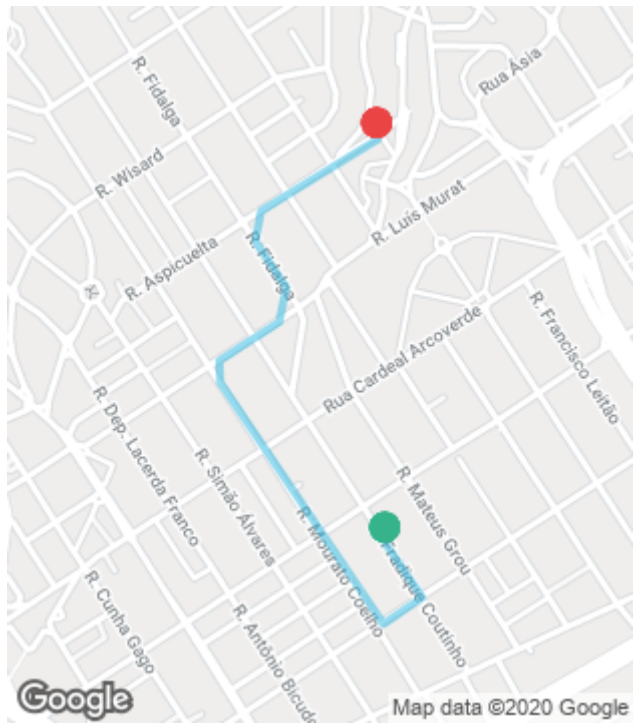

UberX 1.75 km | 8 min

- 21:13
[R. Fradique Coutinho, 335 -
Pinheiros, São Paulo - SP,
05416-010, Brasil](#)
- 21:21
[R. Aspicuelta, 57 - Alto de
Pinheiros, São Paulo - SP,
05433-010, Brasil](#)

Convide seus amigos e familiares.