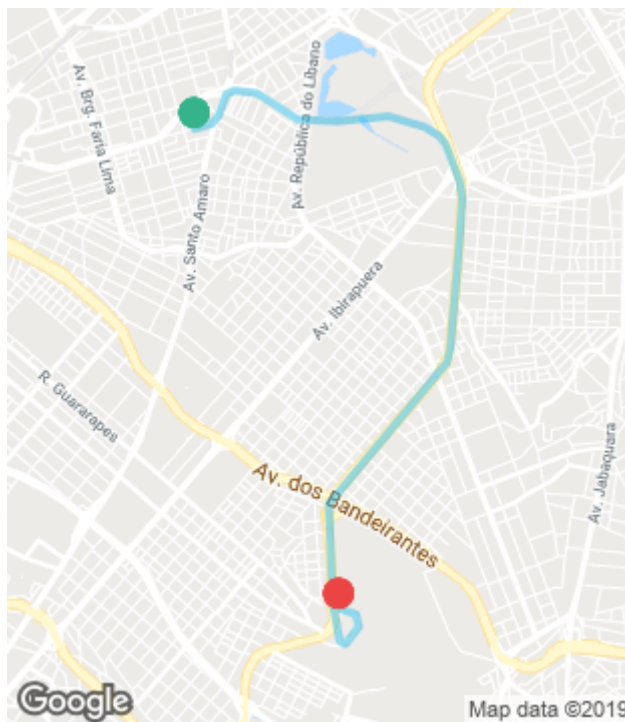

## Como foi a viagem?

DAR UM VALOR  
EXTRA**CHUBB**Todas as suas viagens têm seguro da Chubb. [Saiba mais.](#)

UberX 7.86 km | 15 min

- 5:30  
R. Dr. Eduardo de Souza  
Aranha, 191 - Vila Nova  
Conceição, São Paulo - SP,  
04543-120, Brasil

- 5:46  
Praça Comandante Linneu  
Gomes, 468-480 - Santo  
Amaro, São Paulo - SP,  
04626-911, Brasil

Convide seus amigos e familiares.

Indique um amigo para experimentar a Uber e ganhe uma viagem com até R\$10 de desconto. Compartilhe o código: chjrx8f8ue