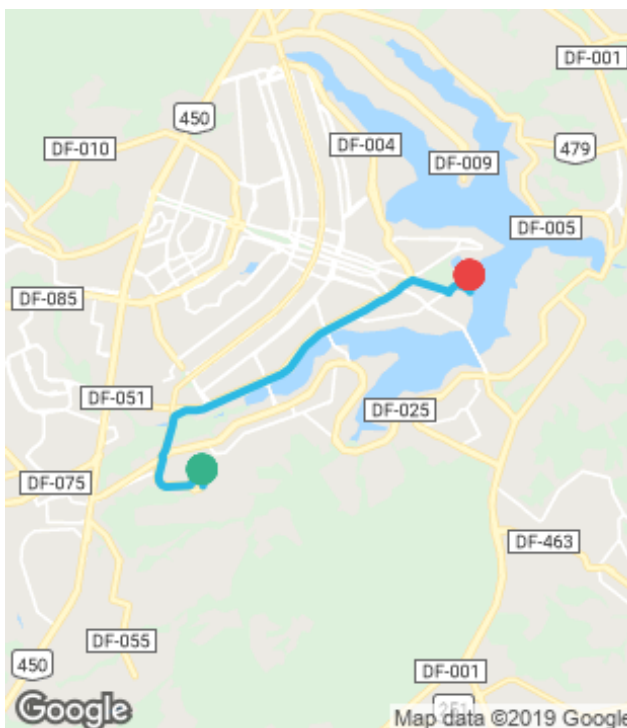

## Você viajou com Marcos Antonio

4.8 ★ Avaliação

Marcos Antonio é  
conhecido por:  
Excellent Service

Todas as suas viagens têm seguro da Chubb. [Saiba mais.](#)

UberX

17.00 km | 18 min

- 8:20  
EPAR - Lago Sul, Brasília -  
DF, 70297-400, Brasil
- 8:39  
4 - St. de Clubes Esportivos  
Sul Trecho 4 - Brasília, DF,  
70297-400, Brasil