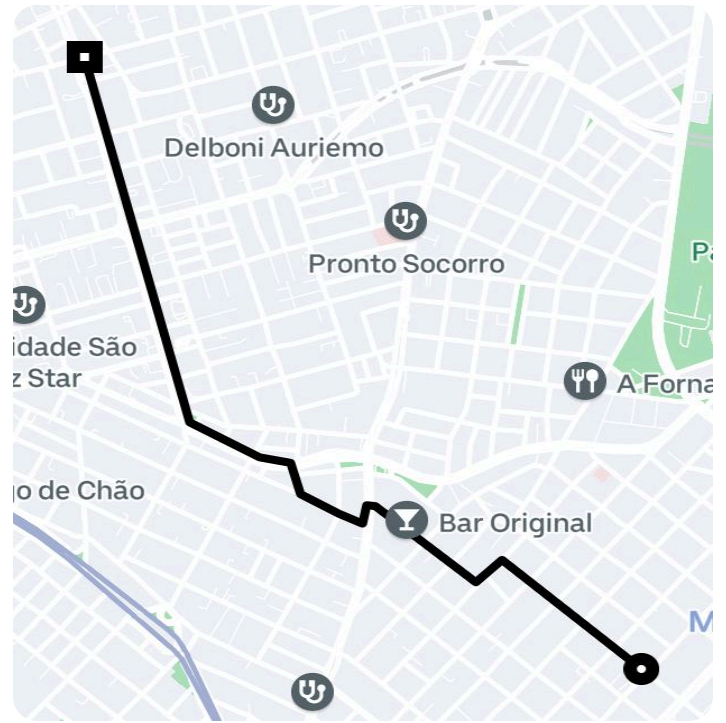

Informações da viagem

Black
3.32 Quilômetros, 16 minutos

8:09
Av. Macuco, 579 - Moema - São Paulo - SP,
04523-001

8:25
r. Iguatemi, 151 - Itaim Bibi - São Paulo - SP,
01451-011

Você viajou com Marcio

4.99 ★