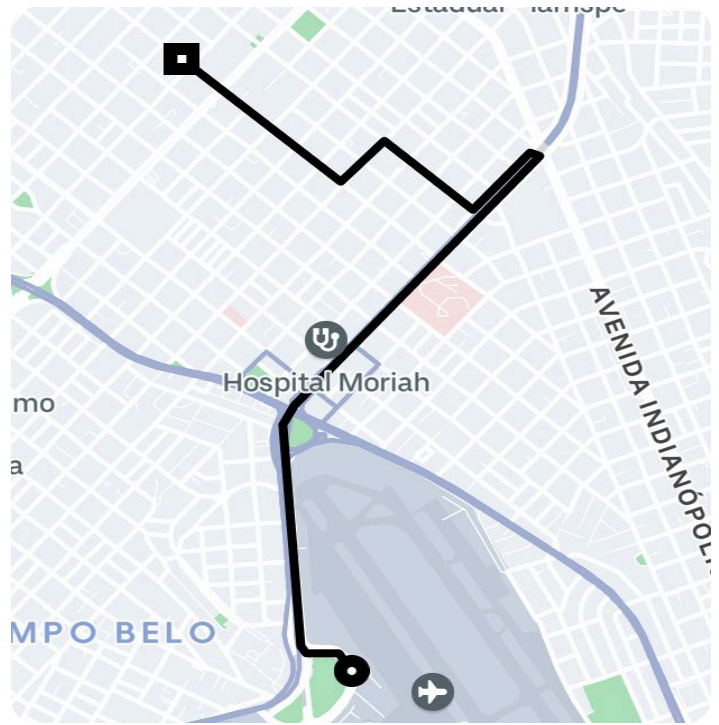

Informações da viagem

Black
4.42 Quilômetros, 13 minutos

20:36

Praça Comandante Linneu Gomes -
Campo Belo - São Paulo - SP, 04626-001

20:50

Av. Macuco, 579 - Moema - São Paulo - SP,
04523-001

Você viajou com RONALDO