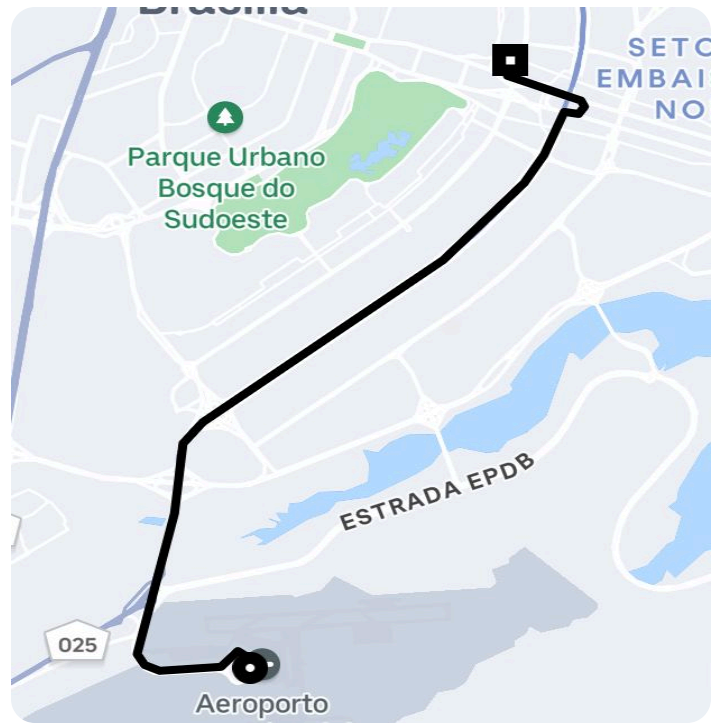

Informações da viagem

Black
14.33 Quilômetros, 14 minutos

20:38

Aeroporto Internacional de Brasília -
Brasília - DF, 73340-000

20:53

SHN Q. 05 Bl. D - Asa Norte - Brasília - DF,
70705-000

Você viajou com Taticiane