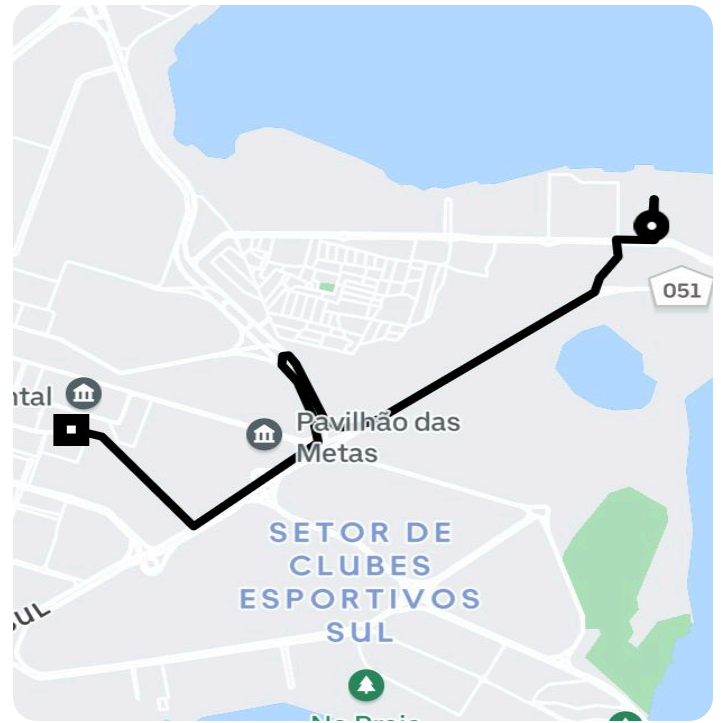

Informações da viagem

Black

6.27 Quilômetros, 11 minutos

- 9:50 Estrada Hotéis de Turismo & SPP - Plano Piloto de Brasília - Brasília - DF, 70150-000
- 10:02 Praça dos Três Poderes - Plano Piloto, Brasília - DF, Brasil