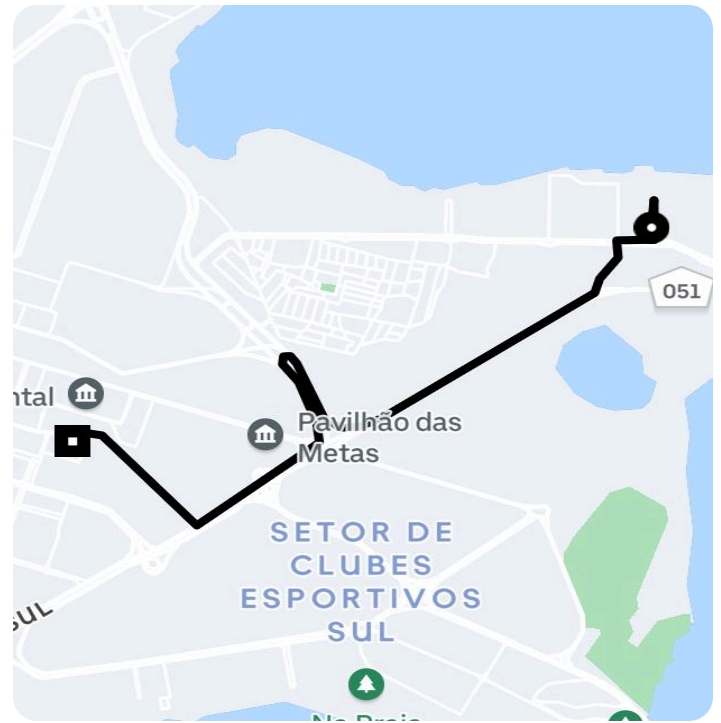

Informações da viagem

Black
6.41 Quilômetros, 9 minutes

8:42
Estrada Hotéis de Turismo & SPP - Plano
Piloto de Brasília - Brasília - DF, 70150-000

8:52
Praça dos Três Poderes - Plano Piloto,
Brasília - DF, Brasil