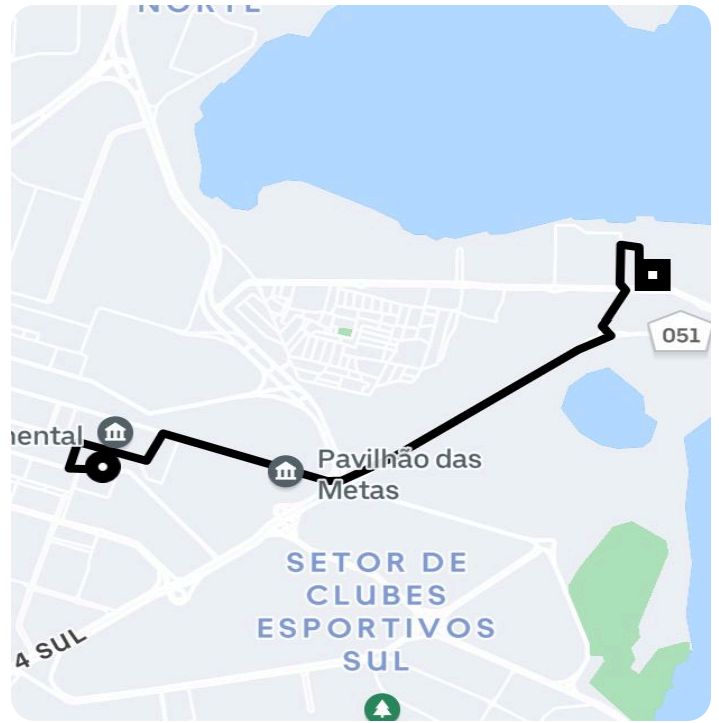

Informações da viagem

Black

5.72 Quilômetros, 11 minutos

22:18
Palácio do Congresso Nacional Pç. Dos Três Poderes - Brasília - - DF

22:30
SHTN Trecho 2, 202 - Asa Norte, Brasília - DF, 70800-210, Brasil

Você viajou com ANTONIO