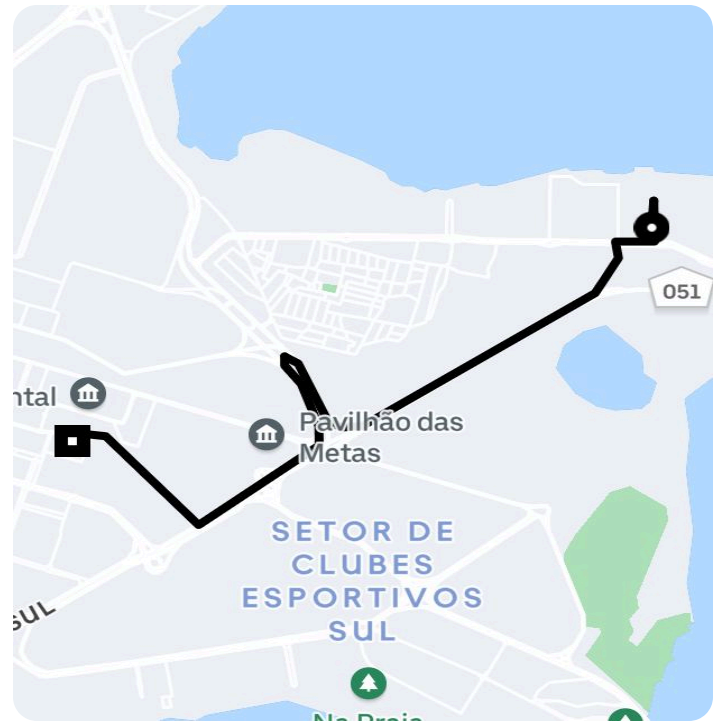

Informações da viagem

Black
6.34 Quilômetros, 8 minutos

- 8:18**
 Estrada Hotéis de Turismo & SPP - Plano Piloto de Brasília - Brasília - DF, 70150-000
- 8:27**
 Praça dos Três Poderes - Plano Piloto, Brasília - DF, Brasil