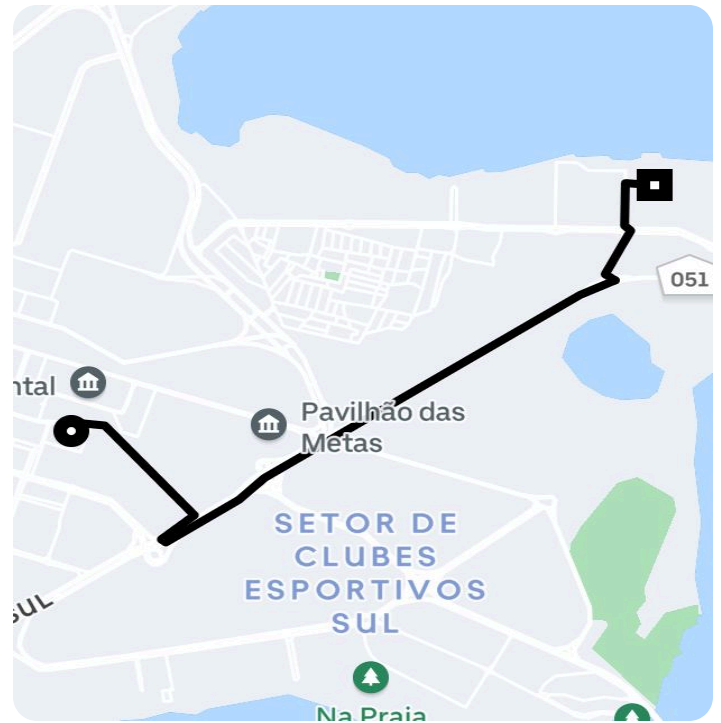

Informações da viagem

Black
5.60 Quilômetros, 10 minutos

18:31
- Brasília - - DF

18:41
SHTN Trecho 2, 202 - Asa Norte, Brasília -
DF, 70800-210, Brasil

Você viajou com CLEIDIANO

4.99 ★

CHUBB Todas as suas viagens têm seguro da Chubb.