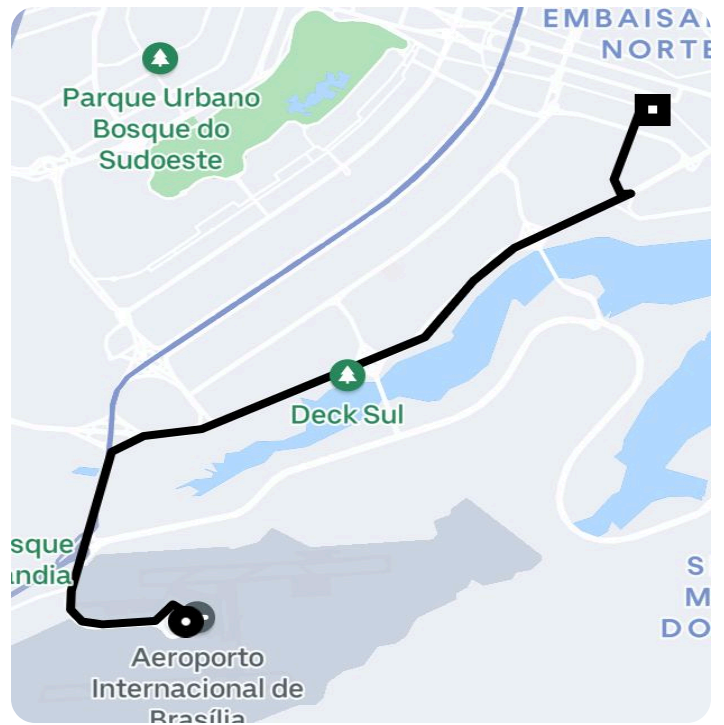

Informações da viagem

Black
14.11 Quilômetros, 17 minutos

10:08
Aeroporto Internacional de Brasília -
Brasília - DF, 73340-000

10:26
- Brasília - - DF

Você viajou com Dorivan

4.98 ★

Todas as suas viagens têm seguro da Chubb.