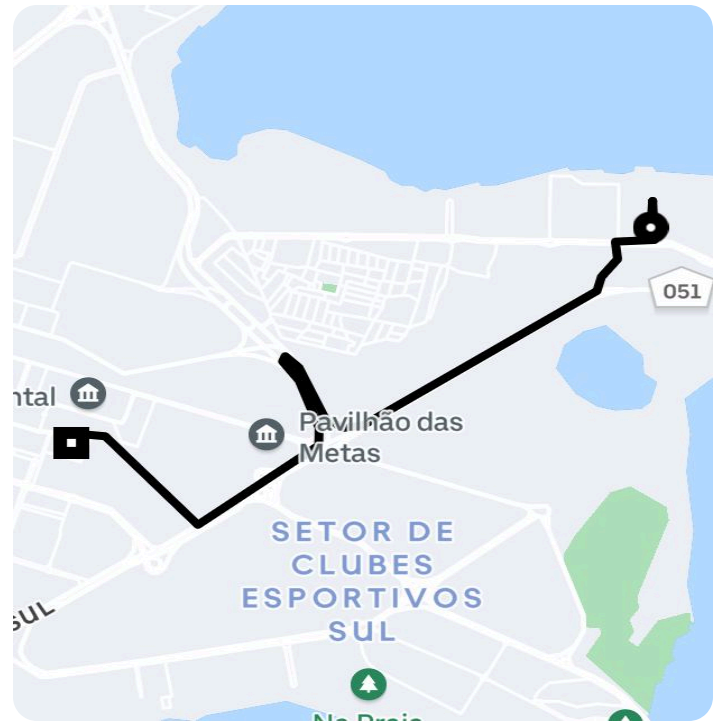

## Informações da viagem

**Black**  
6.40 Quilômetros, 10 minutos

---

- 9:18 Estrada Hotéis de Turismo & SPP - Plano Piloto de Brasília - Brasília - DF, 70150-000
- 9:28 Praça dos Três Poderes - Plano Piloto, Brasília - DF, Brasil